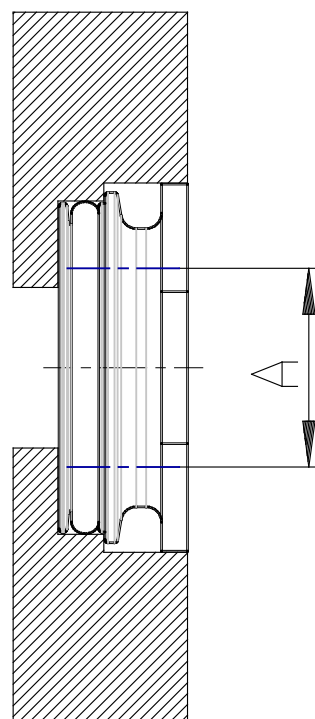

Cartuchos roscados - Serie MD

Código de producto: MD1-A-1/8

Fecha de creación de la hoja de datos: 26/05/26

Consulte el documento más actualizado en [haga clic](#)

DATOS TÉCNICOS

Serie	MD1-A
--------------	-------

Cartuchos roscados - Serie MD

Código de producto: MD1-A-1/8

DIMENSIONES

Serie	MD1-A
-------	-------