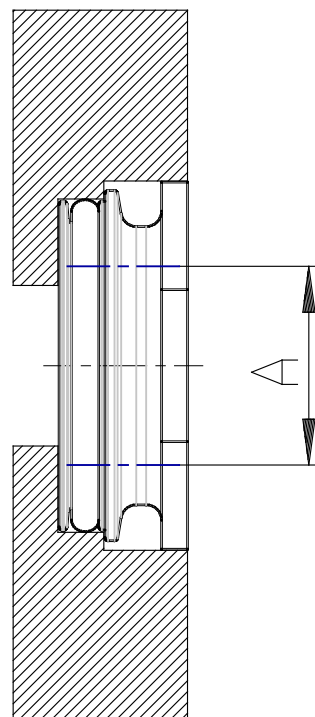

## Cartuchos roscados - Serie MD

Código de producto: MD1-A-3/8

Fecha de creación de la hoja de datos: 26/05/26

Consulte el documento más actualizado en [haga clic](#)

### **DATOS TÉCNICOS**

<b>Serie</b>	MD1-A
--------------	-------

## Cartuchos roscados - Serie MD

Código de producto: MD1-A-3/8

### DIMENSIONES

Serie	MD1-A
-------	-------