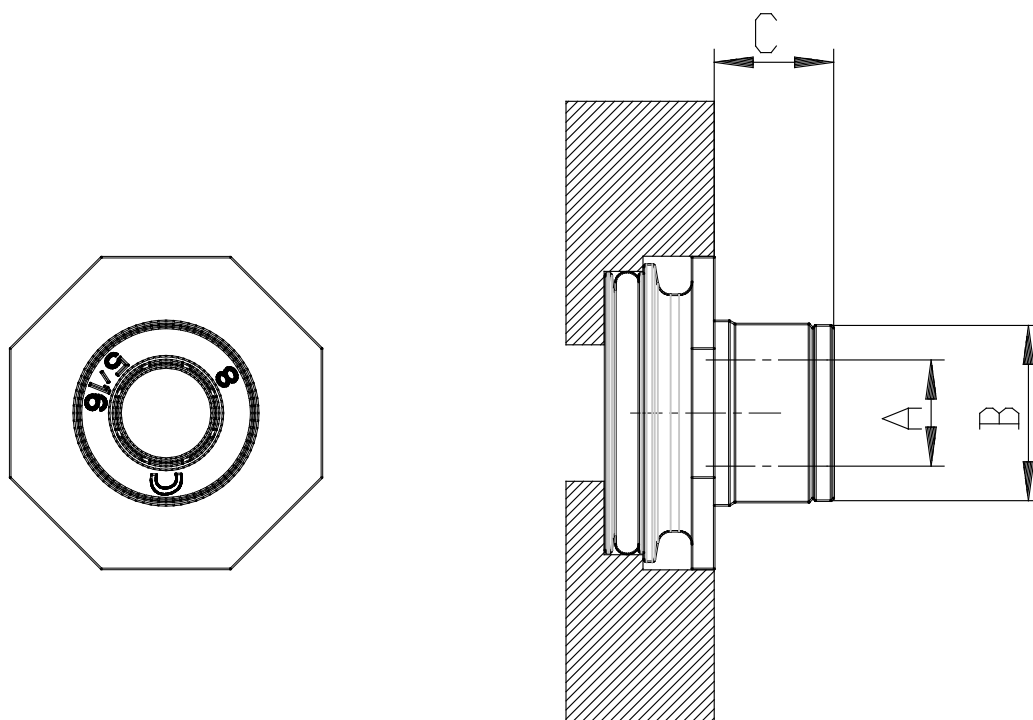

## Cartuchos roscados - Serie MD

Código de producto: MD1-A-6

Fecha de creación de la hoja de datos: 26/05/26

Consulte el documento más actualizado en [haga clic](#)

### **DATOS TÉCNICOS**

<b>Serie</b>	MD1-A
--------------	-------

## Cartuchos roscados - Serie MD

Código de producto: MD1-A-6

### DIMENSIONES

Serie	MD1-A
-------	-------