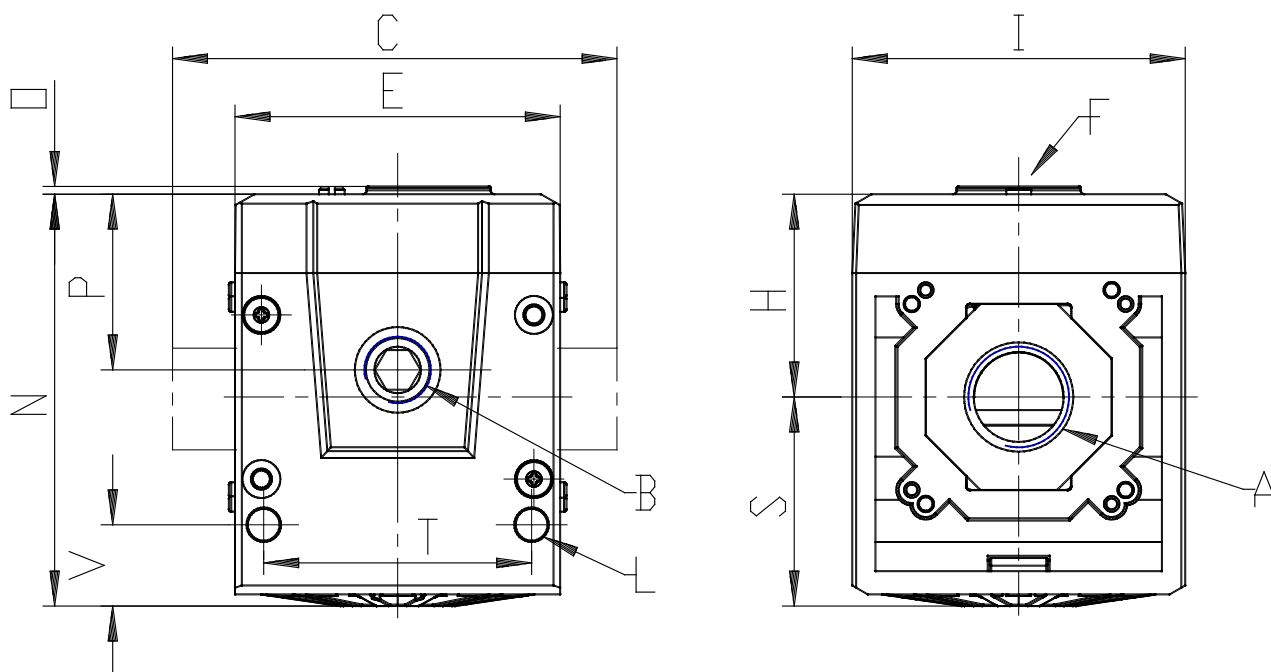

## Válvulas de apertura progresiva Serie MD - Serie MD

Código de producto: MD1-AV

Fecha de creación de la hoja de datos: 26/05/26

Consulte el documento más actualizado en [haga clic](#)

### DATOS TÉCNICOS

<b>Serie</b>	MD
<b>Tamaño (mm)</b>	1 = 42 mm
<b>Válvulas de arranque suave</b>	AV = Avviatore progressivo
<b>tipo de conexión</b>	-
<b>Conexiones (ENTRADA)</b>	
<b>Conexiones (SALIDA)</b>	

## Válvulas de apertura progresiva Serie MD - Serie MD

Código de producto: MD1-AV

### DIMENSIONES

A	-
B	G 1/8
C (mm)	42.0
E (mm)	42
F (mm)	28,5
H	26.2
I (mm)	43
L (mm)	Ø4
N (mm)	53.2
O (mm)	2.5
P (mm)	22.7
S (mm)	27.0
T (mm)	34.6
V (mm)	10.5
Peso (kg)	0.2