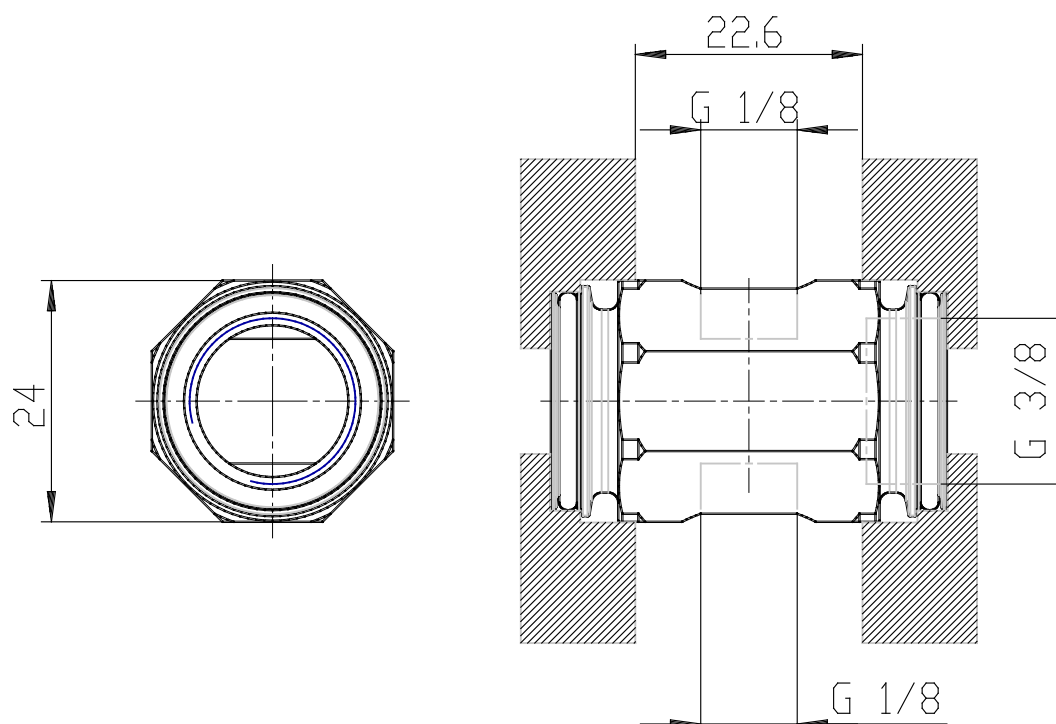

## Cartucho de unión intermedio con derivación - Serie MD

Código de producto: MD1-B01

Fecha de creación de la hoja de datos: 26/05/26

Consulte el documento más actualizado en [haga clic](#)

### **DATOS TÉCNICOS**

Mod.	MD1-B01
------	---------

## Cartucho de unión intermedio con derivación - Serie MD

Código de producto: MD1-B01

### DIMENSIONES

Mod.	MD1-B01
------	---------