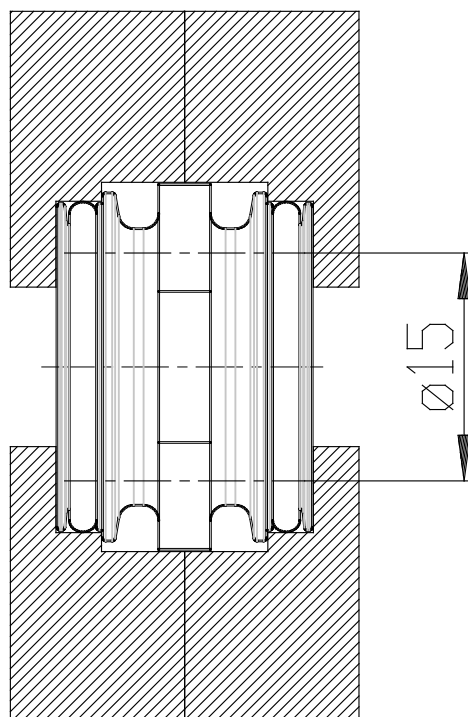

## Cartucho de unión intermedia - Serie MD

Código de producto: MD1-C

Fecha de creación de la hoja de datos: 26/05/26

Consulte el documento más actualizado en [haga clic](#)

### **DATOS TÉCNICOS**

<b>Serie</b>	MD1-C
--------------	-------

## Cartucho de unión intermedia - Serie MD

Código de producto: MD1-C

### **DIMENSIONES**

<b>Serie</b>	MD1-C
--------------	-------