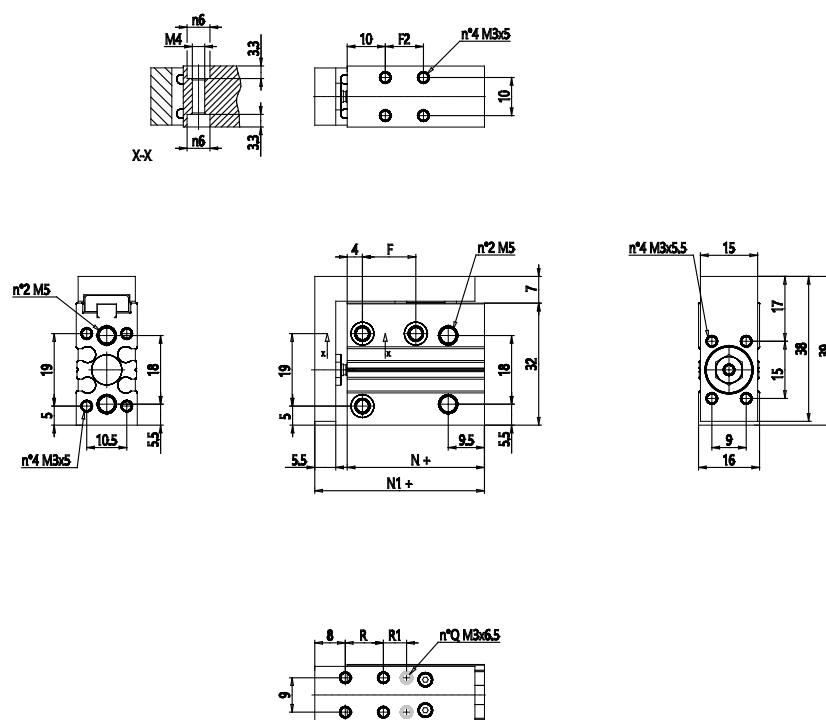

Mini mesas deslizantes neumáticas - Serie MSN

Código de producto: MSN6-20

Fecha de creación de la hoja de datos: 27/05/26

Consulte el documento más actualizado en [haga clic](#)

■ DATOS TÉCNICOS

Serie	MSN
Tamaño (mm)	6

Mini mesas deslizantes neumáticas - Serie MSN

Código de producto: MSN6-20

DIMENSIONES

F2 (mm)	25
F (mm)	24.000
R (mm)	20.000
R2 (mm)	-
E (mm)	52.000
N+ (mm)	51.0
N1+ (mm)	59.5
Q (mm)	4.000