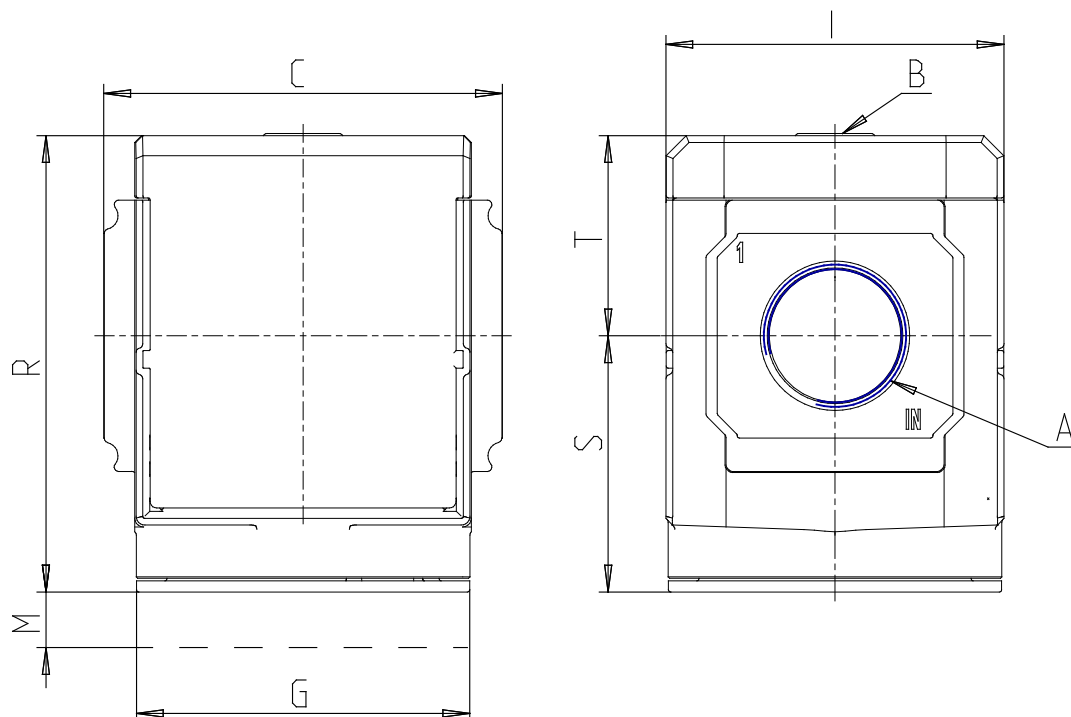

## Válvulas de apertura progresiva - Serie MX

Código de producto: MX2-1/2-AV-LH

Fecha de creación de la hoja de datos: 26/05/26

Consulte el documento más actualizado en [haga clic](#)

### DATOS TÉCNICOS

<b>Serie</b>	MX
<b>Tamaño</b>	2
<b>Conexiones (ENTRADA - SALIDA)</b>	1/2 = G1/2
<b>Válvulas de apertura progresiva</b>	AV
<b>Dirección de flujo</b>	LH = de derecha a izquierda

## Válvulas de apertura progresiva - Serie MX

Código de producto: MX2-1/2-AV-LH

### DIMENSIONES

<b>A</b>	G1/2
<b>B (bar)</b>	G1/8
<b>C (mm)</b>	70.0
<b>G (mm)</b>	65
<b>I (mm)</b>	68
<b>M (mm)</b>	46.5
<b>R (mm)</b>	88
<b>S (mm)</b>	50.5
<b>T (mm)</b>	37.5
<b>Peso (kg)</b>	0.4