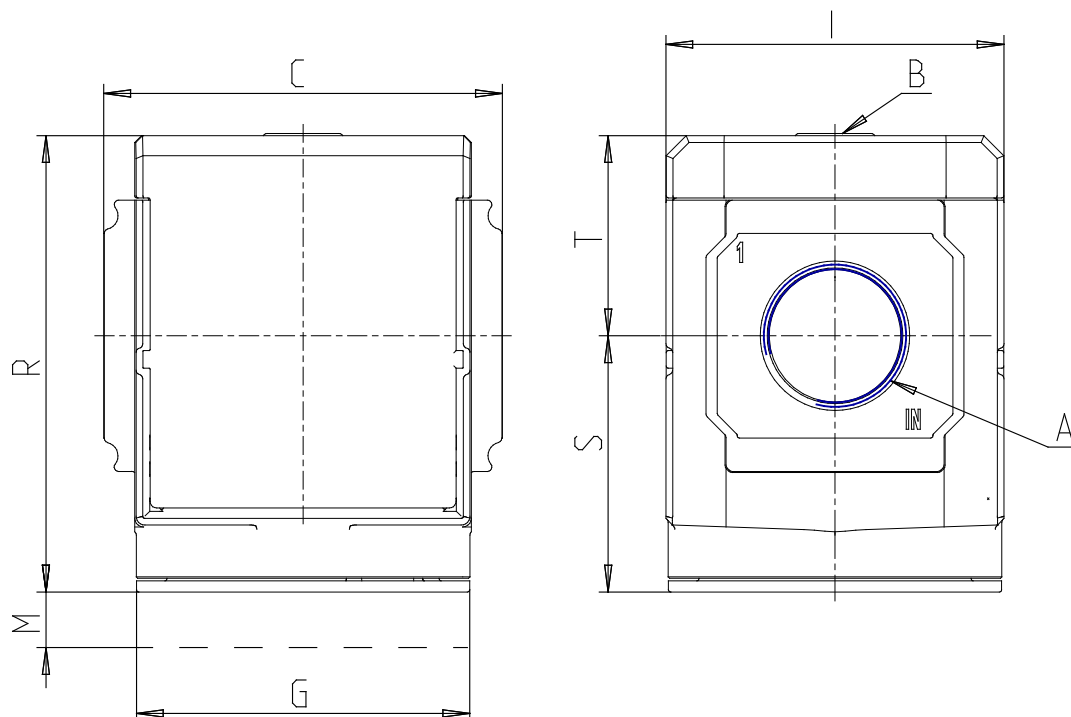

Válvulas de apertura progresiva - Serie MX

Código de producto: MX2-1/2-AV

Fecha de creación de la hoja de datos: 26/05/26

Consulte el documento más actualizado en [haga clic](#)

DATOS TÉCNICOS

Serie	MX
Tamaño	2
Conexiones (ENTRADA - SALIDA)	1/2 = G1/2
Válvulas de apertura progresiva	AV
Dirección de flujo	= de izquierda a derecha (estándar)

Válvulas de apertura progresiva - Serie MX

Código de producto: MX2-1/2-AV

DIMENSIONES

A	G1/2
B (bar)	G1/8
C (mm)	70.0
G (mm)	65
I (mm)	68
M (mm)	46.5
R (mm)	88
S (mm)	50.5
T (mm)	37.5
Peso (kg)	0.4