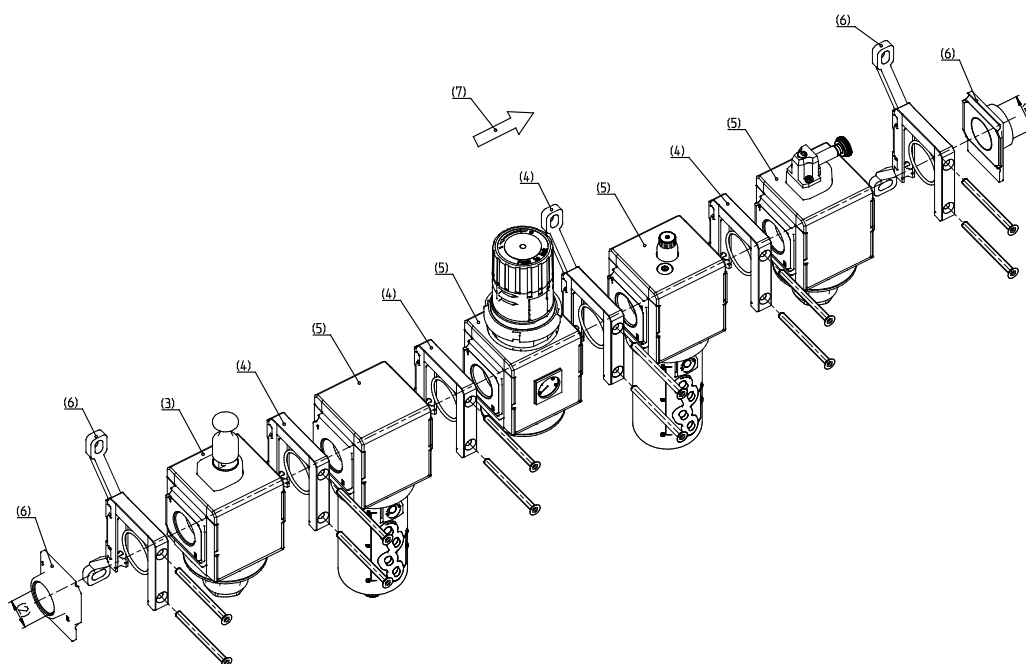

## Juego de sujetador rápido + bridas - Serie MX

Código de producto: MX2-1/2-KK

Fecha de creación de la hoja de datos: 26/05/26

Consulte el documento más actualizado en [haga clic](#)

### DATOS TÉCNICOS

(mm)	MX
(mm)	2
	KK
(mm)	= Rosca BSP
	1/2= G 1/2

## Juego de sujetador rápido + bridas - Serie MX

Código de producto: MX2-1/2-KK

	(1)	(2)	(3)	(4)	(5)	(6)	(7)
MX	3	-				-	

### DIMENSIONES

(mm)	MX
(mm)	2
	KK
(mm)	= Rosca BSP
	1/2= G 1/2