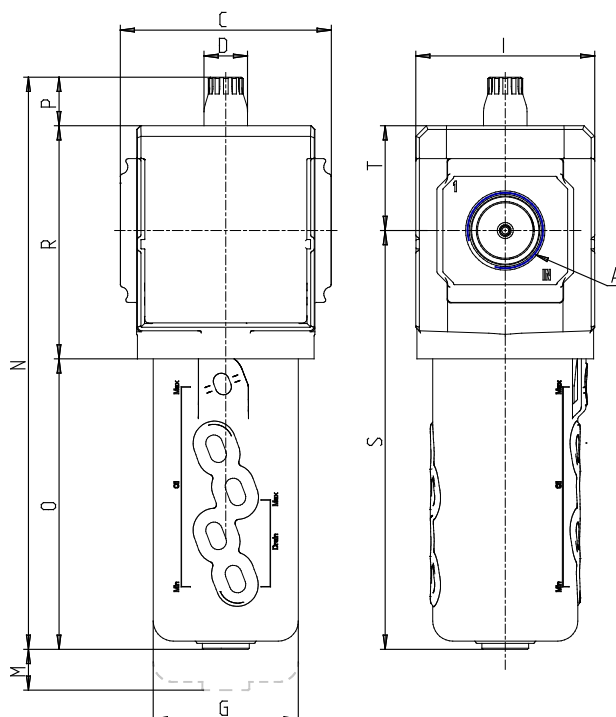

## Lubricadores - Serie MX

Código de producto: MX2-1/2-L00

Fecha de creación de la hoja de datos: 26/05/26

Consulte el documento más actualizado en [haga clic](#)

### DATOS TÉCNICOS

<b>Serie</b>	MX
<b>Tamaño</b>	2
<b>Conexiones (ENTRADA - SALIDA)</b>	1/2 = G1/2
<b>Lubricador</b>	L
<b>Tipo de diseño</b>	00 = aceite nebulizado
<b>Dirección de flujo</b>	= de izquierda a derecha (estándar)

### DIMENSIONES

<b>A</b>	G1/2
<b>C (mm)</b>	70.0
<b>D (mm)</b>	18.5
<b>G (mm)</b>	55.3
<b>I (mm)</b>	68
<b>M (mm)</b>	115
<b>N (mm)</b>	210
<b>O (mm)</b>	104.5
<b>P (mm)</b>	20.5
<b>R (mm)</b>	85
<b>S (mm)</b>	152
<b>T (mm)</b>	37.5
<b>Peso (kg)</b>	0.5