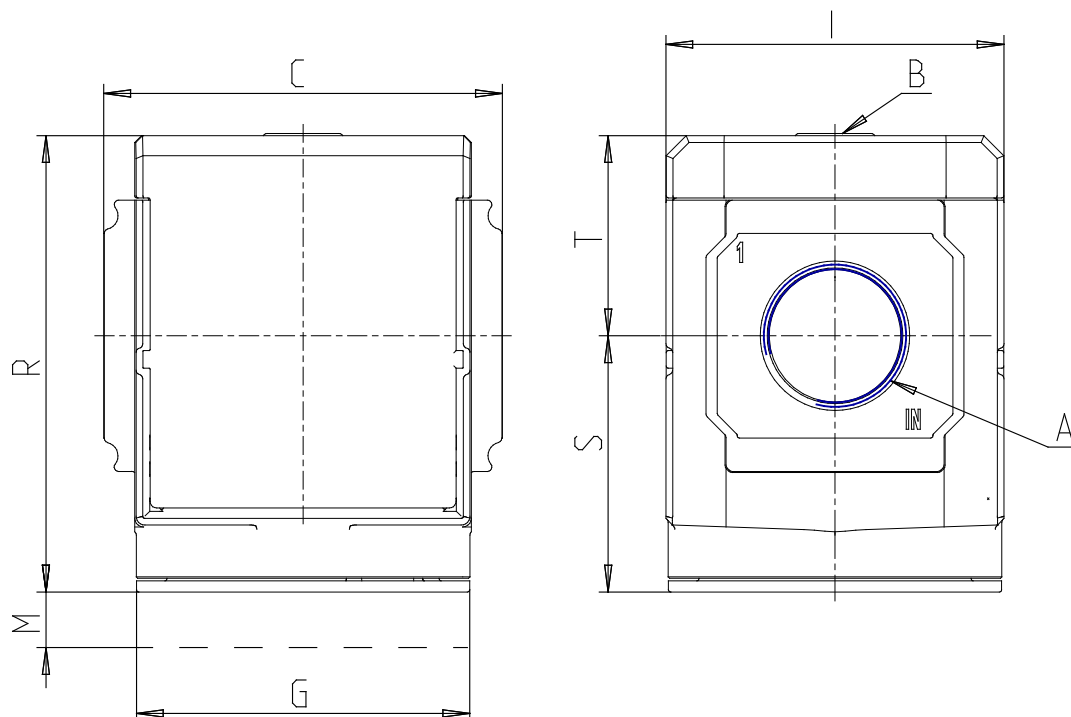

Válvulas de apertura progresiva - Serie MX

Código de producto: MX2-3/4-AV-LH

Fecha de creación de la hoja de datos: 26/05/26

Consulte el documento más actualizado en [haga clic](#)

DATOS TÉCNICOS

Serie	MX
Tamaño	2
Conexiones (ENTRADA - SALIDA)	3/4 = G3/4
Válvulas de apertura progresiva	AV
Dirección de flujo	LH = de derecha a izquierda

Válvulas de apertura progresiva - Serie MX

Código de producto: MX2-3/4-AV-LH

DIMENSIONES

A	G3/4
B (bar)	G1/8
C (mm)	70.0
G (mm)	65
I (mm)	68
M (mm)	46.5
R (mm)	88
S (mm)	50.5
T (mm)	37.5
Peso (kg)	0.4