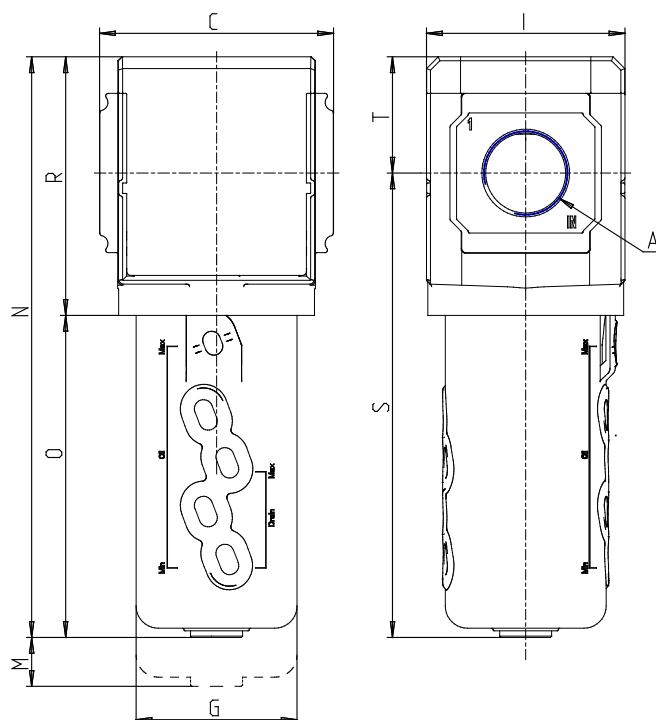

## Filtros de carbón activo - Serie MX

Código de producto: MX2-3/4-FCA-LH

Fecha de creación de la hoja de datos: 26/05/26

Consulte el documento más actualizado en [haga clic](#)

### DATOS TÉCNICOS

<b>Serie</b>	MX
<b>Tamaño</b>	2
<b>Conexiones (ENTRADA - SALIDA)</b>	3/4 = G3/4
<b>Filtro de carbón activo</b>	FCA
<b>Indicador de bloqueo visual</b>	= no presente
<b>Dirección de flujo</b>	LH = de derecha a izquierda

### DIMENSIONES

<b>A</b>	G3/4
<b>C (mm)</b>	70.0
<b>D (mm)</b>	18.5
<b>G (mm)</b>	55.3
<b>I (mm)</b>	68
<b>L</b>	G 1/8
<b>M (mm)</b>	115
<b>N (mm)</b>	189.5
<b>O (mm)</b>	104.5
<b>P (mm)</b>	19.5
<b>R (mm)</b>	85
<b>S (mm)</b>	152
<b>T (mm)</b>	37.5
<b>Peso (kg)</b>	0.5