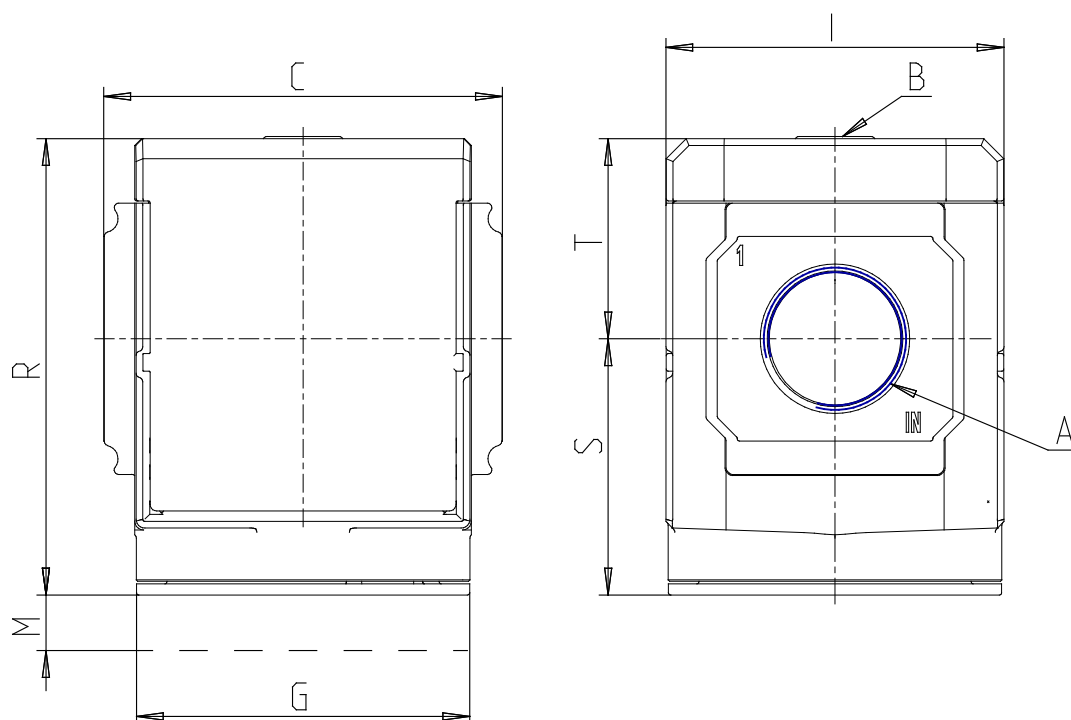

## Válvulas de apertura progresiva - Serie MX

Código de producto: MX2-3/8-AV-LH

Fecha de creación de la hoja de datos: 26/05/26

Consulte el documento más actualizado en [haga clic](#)

### DATOS TÉCNICOS

<b>Serie</b>	MX
<b>Tamaño</b>	2
<b>Conexiones (ENTRADA - SALIDA)</b>	3/8 = G3/8
<b>Válvulas de apertura progresiva</b>	AV
<b>Dirección de flujo</b>	LH = de derecha a izquierda

## Válvulas de apertura progresiva - Serie MX

Código de producto: MX2-3/8-AV-LH

### DIMENSIONES

<b>A</b>	G3/8
<b>B (bar)</b>	G1/8
<b>C (mm)</b>	70.0
<b>G (mm)</b>	65
<b>I (mm)</b>	68
<b>M (mm)</b>	46.5
<b>R (mm)</b>	88
<b>S (mm)</b>	50.5
<b>T (mm)</b>	37.5
<b>Peso (kg)</b>	0.4