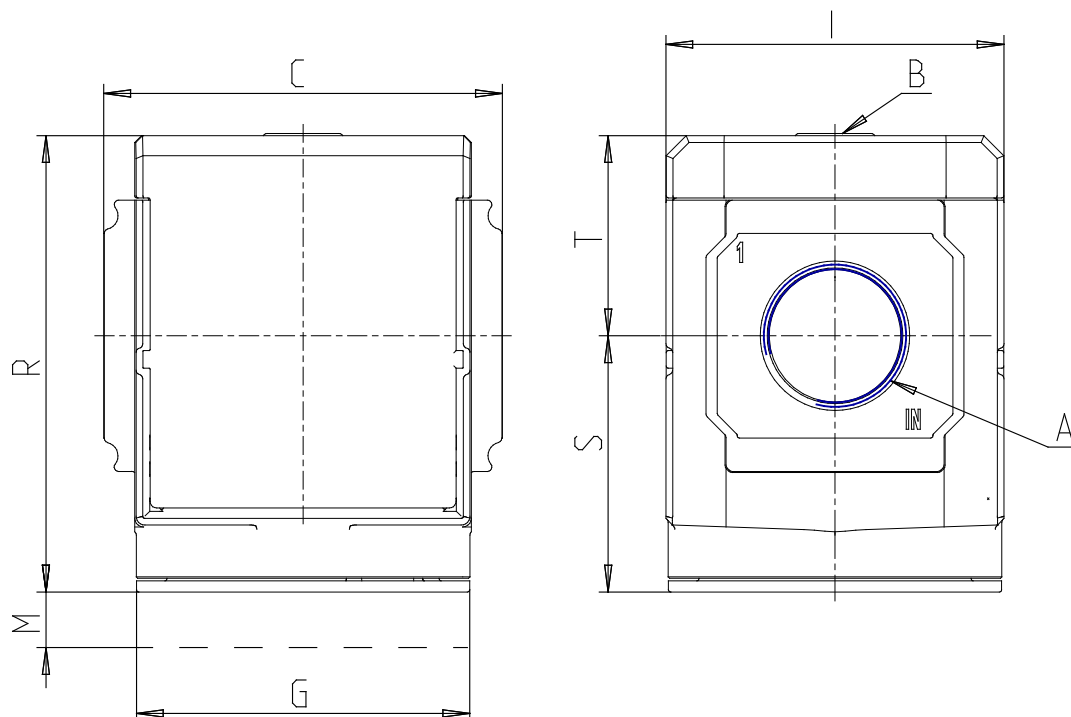

Válvulas de apertura progresiva - Serie MX

Código de producto: MX3-1-AV-LH

Fecha de creación de la hoja de datos: 26/05/26

Consulte el documento más actualizado en [haga clic](#)

DATOS TÉCNICOS

Serie	MX
Tamaño	3
Conexiones (ENTRADA - SALIDA)	1 = G1
Válvulas de apertura progresiva	AV
Dirección de flujo	LH = de derecha a izquierda

Válvulas de apertura progresiva - Serie MX

Código de producto: MX3-1-AV-LH

DIMENSIONES

A	G1
B (bar)	G1/8
C (mm)	89.5
G (mm)	75
I (mm)	76
M (mm)	48.0
R (mm)	102
S (mm)	57.5
T (mm)	44.5
Peso (kg)	0.7