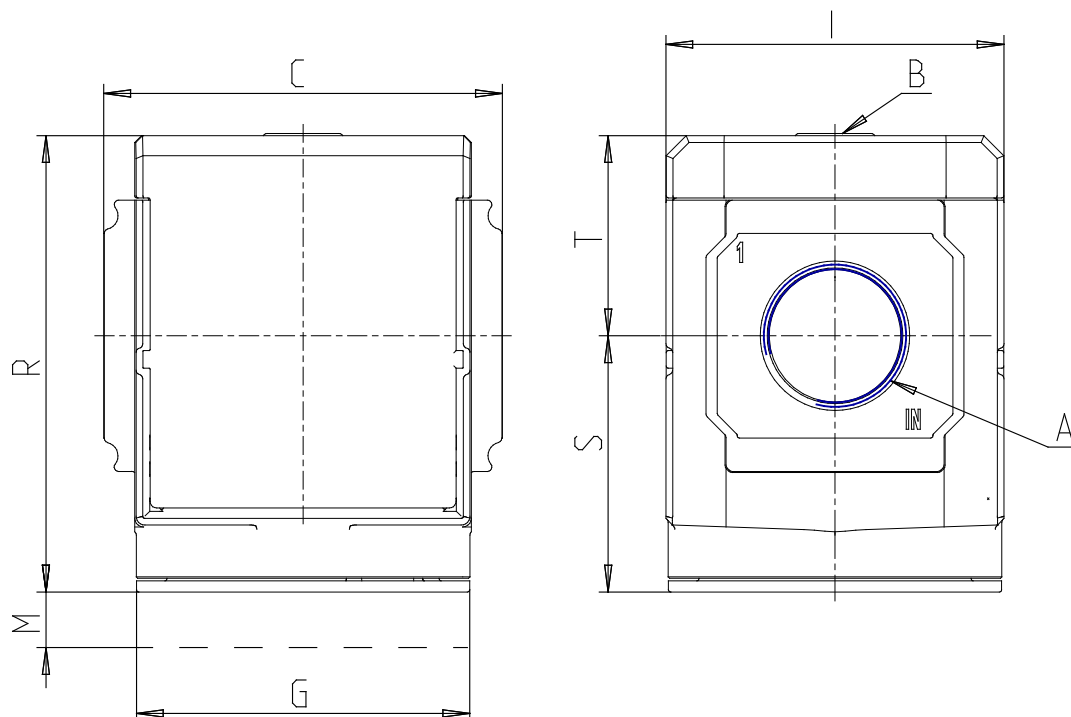

## Válvulas de apertura progresiva - Serie MX

Código de producto: MX3-1-AV

Fecha de creación de la hoja de datos: 26/05/26

Consulte el documento más actualizado en [haga clic](#)

### DATOS TÉCNICOS

<b>Serie</b>	MX
<b>Tamaño</b>	3
<b>Conexiones (ENTRADA - SALIDA)</b>	1 = G1
<b>Válvulas de apertura progresiva</b>	AV
<b>Dirección de flujo</b>	= de izquierda a derecha (estándar)

### DIMENSIONES

<b>A</b>	G1
<b>B (bar)</b>	G1/8
<b>C (mm)</b>	89.5
<b>G (mm)</b>	75
<b>I (mm)</b>	76
<b>M (mm)</b>	48.0
<b>R (mm)</b>	102
<b>S (mm)</b>	57.5
<b>T (mm)</b>	44.5
<b>Peso (kg)</b>	0.7