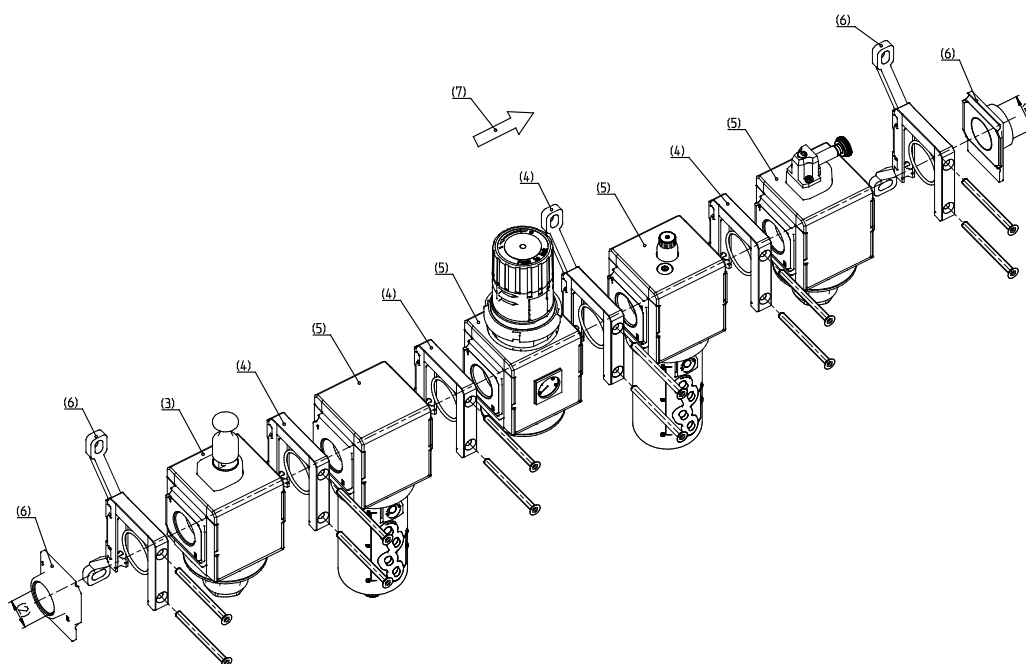

Juego de sujetador rápido + bridas - Serie MX

Código de producto: MX3-1-KK

Fecha de creación de la hoja de datos: 26/05/26

Consulte el documento más actualizado en [haga clic](#)

DATOS TÉCNICOS

| | |
|------|-------------|
| (mm) | MX |
| (mm) | 3 |
| | KK |
| (mm) | = Rosca BSP |
| | 1= G 1 |

Juego de sujetador rápido + bridas - Serie MX

Código de producto: MX3-1-KK

| | | | | | | | |
|----|-----|-----|-----|-----|-----|-----|-----|
| | (1) | (2) | (3) | (4) | (5) | (6) | (7) |
| MX | 3 | - | | | | - | |

DIMENSIONES

| | |
|------|-------------|
| (mm) | MX |
| (mm) | 3 |
| | KK |
| (mm) | = Rosca BSP |
| | 1= G 1 |