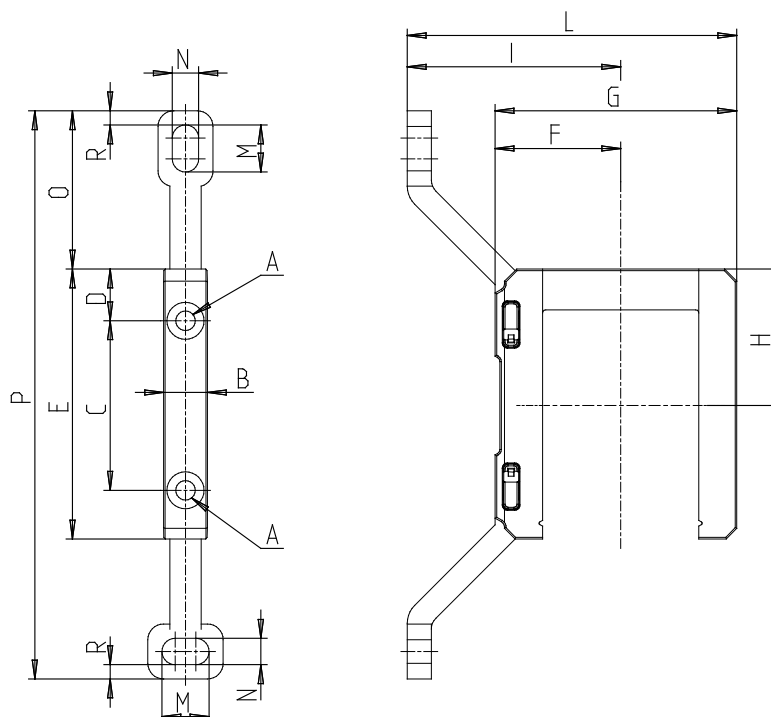

Juego sujetador rápido y soportes de fijación a pared - Serie MX

Código de producto: MX3-Y

Fecha de creación de la hoja de datos: 26/05/26

Consulte el documento más actualizado en [haga clic](#)

DATOS TÉCNICOS

Mod.	MX3-Y
------	-------

Juego sujetador rápido y soportes de fijación a pared - Serie MX

Código de producto: MX3-Y

DIMENSIONES

A (mm)	6.2
B (mm)	14
C (mm)	54
D (mm)	16.5
E (mm)	86.0
F (mm)	40.0
G (mm)	77.0
H (mm)	43.5
I (mm)	68.0
L (mm)	105
M (mm)	15.0
N (mm)	8.4
O (mm)	50.5
P (mm)	181
R (mm)	4.5