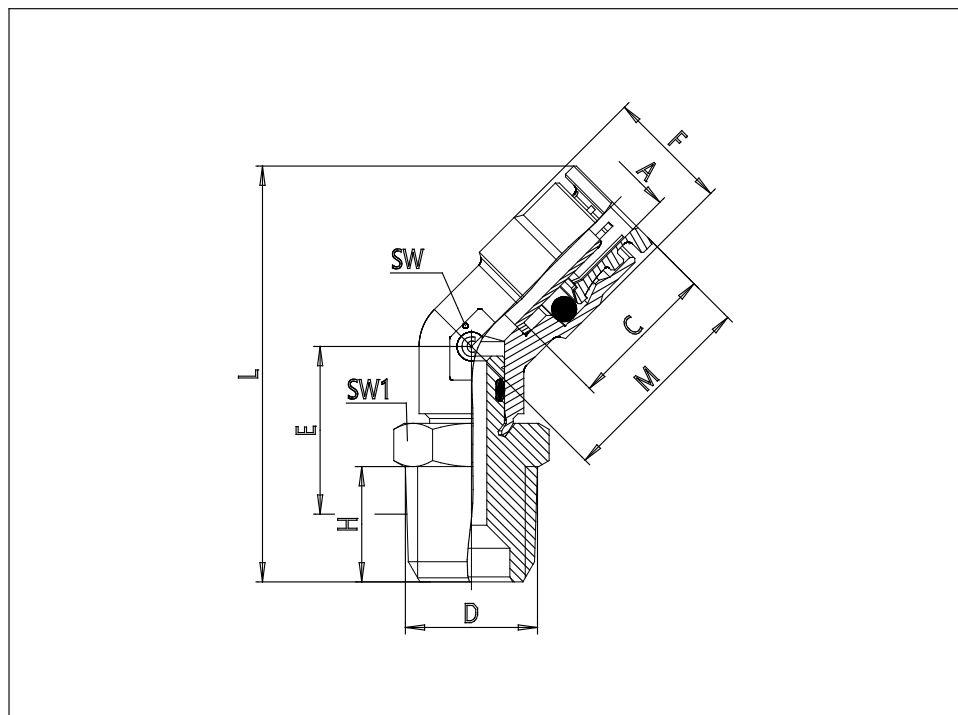

## Mod. ND6110 - Racores Serie ND6000 inch

Código de producto: ND6110 10-08

Fecha de creación de la hoja de datos: 26/05/26

Consulte el documento más actualizado en [haga clic](#)

## Mod. ND6110 - Racores Serie ND6000 inch

Código de producto: ND6110 10-08

### DIMENSIONES

<b>A (INCH)</b>	5/8
<b>NPTF (INCH)</b>	1/2
<b>C (INCH)</b>	0.976
<b>F (INCH)</b>	0.984
<b>E (INCH)</b>	0.945
<b>H (INCH)</b>	0.610
<b>M (INCH)</b>	1.398
<b>L (INCH)</b>	2.638
<b>SW (INCH)</b>	0.906
<b>SW1 (INCH)</b>	0.945