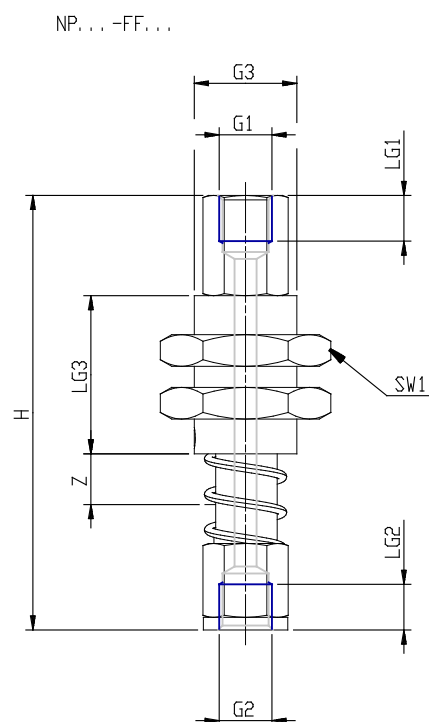

Compensadores de ajuste de resorte - Serie NPM - NPR (no rotatorios)

Código de producto: NPM-FF-M5-10

Fecha de creación de la hoja de datos: 26/05/26

Consulte el documento más actualizado en [haga clic](#)

DATOS TÉCNICOS

Mod.	NPM-FF-M5-10
------	--------------

Compensadores de ajuste de resorte - Serie NPM - NPR (no rotatorios)

Código de producto: NPM-FF-M5-10

DIMENSIONES

G1	M5F
G2	M5F
G3	G1/8
H (mm)	47.2
LG1 (mm)	5.5
LG2 (mm)	6.2
LG3 (mm)	15
SW1 (mm)	14
Z (mm)	10