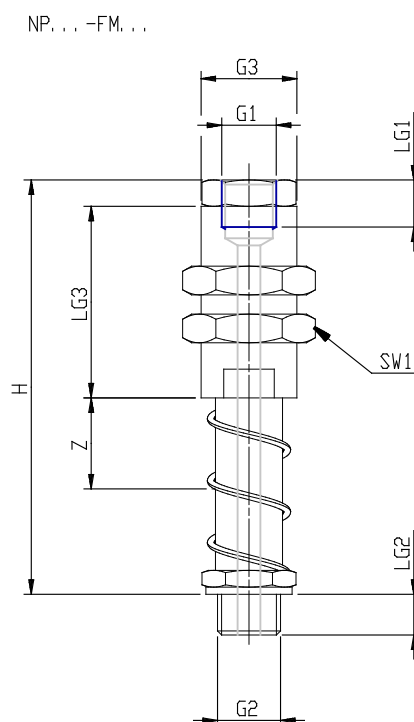

Compensadores de ajuste de resorte - Serie NPM - NPR (no rotatorios)

Código de producto: NPM-FM-1/8-25

Fecha de creación de la hoja de datos: 26/05/26

Consulte el documento más actualizado en [haga clic](#)

DATOS TÉCNICOS

Mod.	NPM-FM-1/8-25
------	---------------

Compensadores de ajuste de resorte - Serie NPM - NPR (no rotatorios)

Código de producto: NPM-FM-1/8-25

DIMENSIONES

G1	G1/8
G2	G1/8 M
G3	M16X1
H (mm)	93.0
LG1 (mm)	8.0
LG2 (mm)	6.5
LG3 (mm)	30
SW1 (mm)	22
Z (mm)	25