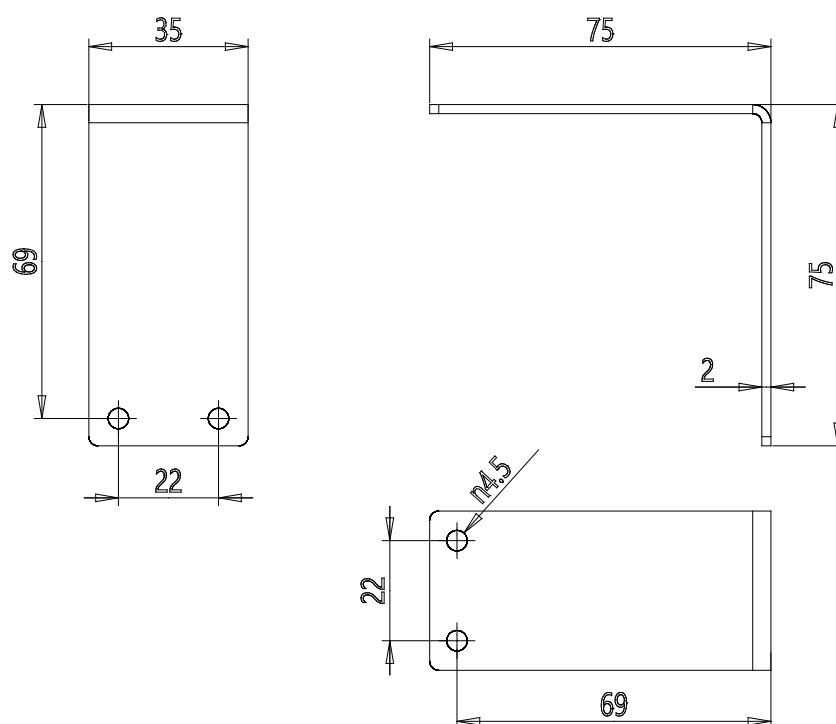

- Soporte trasero OPEN FRAME

Código de producto: OF-ST

Fecha de creación de la hoja de datos: 27/05/26

Consulte el documento más actualizado en [haga clic](#)

DATOS TÉCNICOS

Mod.	OF-ST
------	-------

- Soporte trasero OPEN FRAME

Código de producto: OF-ST

■ DIMENSIONES

Mod.	OF-ST
------	-------