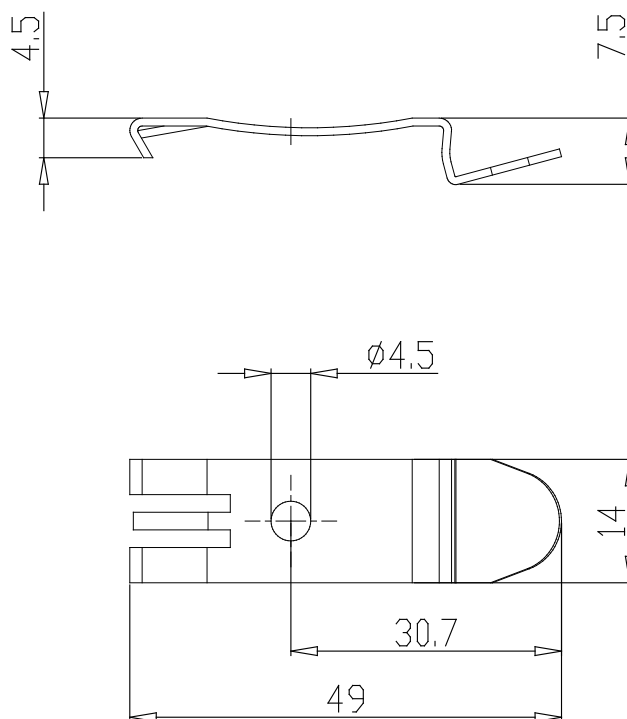

## Accesorio de montaje para perfil - Mod. PCF-E520

Código de producto: PCF-E520

Fecha de creación de la hoja de datos: 27/05/26

Consulte el documento más actualizado en [haga clic](#)

### **DATOS TÉCNICOS**

Mod.	PCF-E520
------	----------

## Accesorio de montaje para perfil - Mod. PCF-E520

Código de producto: PCF-E520

### DIMENSIONES

Mod.	PCF-E520
------	----------