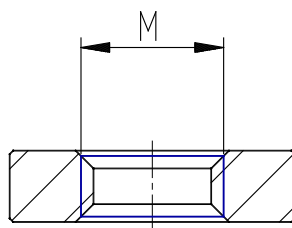

## Tuerca ranura 6 - tipo rectangular - Mod. PCV

Código de producto: PCV-5E-C6-M4Q

Fecha de creación de la hoja de datos: 27/05/26

Consulte el documento más actualizado en [haga clic](#)

## Tuerca ranura 6 - tipo rectangular - Mod. PCV

Código de producto: PCV-5E-C6-M4Q

### **DIMENSIONES**

<b>Mod.</b>	PCV-5E-C6-M4Q
-------------	---------------