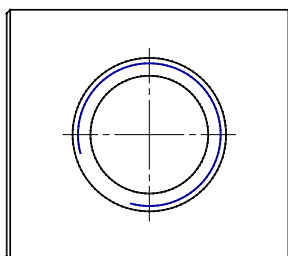

## Tuerca ranura 6 - tipo rectangular - Mod. PCV

Código de producto: PCV-5E-C6-M4Q

Fecha de creación de la hoja de datos: 27/05/26

Consulte el documento más actualizado en [haga clic](#)

## Tuerca ranura 6 - tipo rectangular - Mod. PCV

Código de producto: PCV-5E-C6-M4Q

### **DIMENSIONES**

<b>Mod.</b>	PCV-5E-C6-M4Q
-------------	---------------