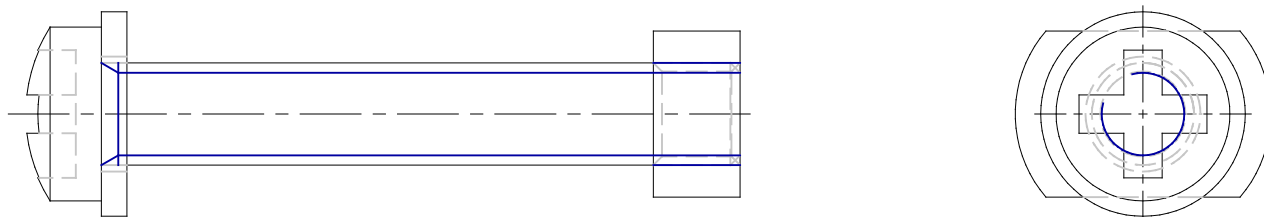

Mod. PCV - Accesorios de Montaje

Código de producto: PCV-61-K4

DIMENSIONES

Mod.	PCV-61-K4