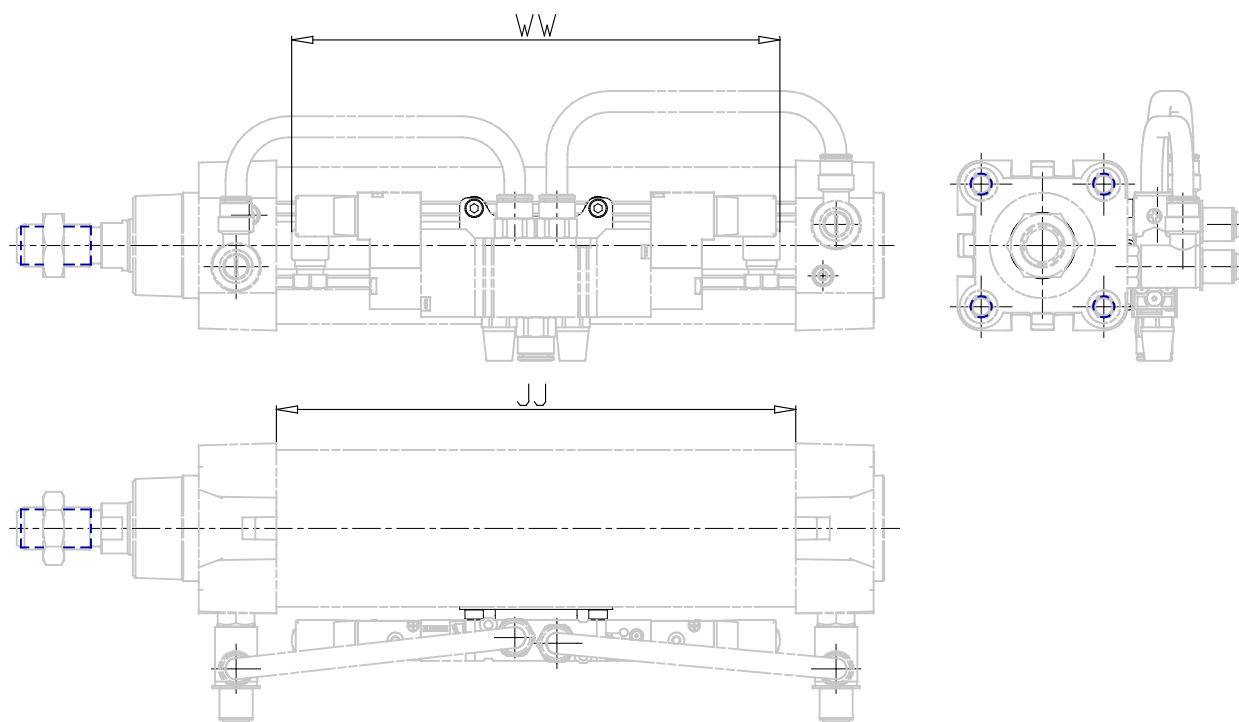

## Mod. PCV - Accesorios de Montaje

Código de producto: PCV-62-K3

Fecha de creación de la hoja de datos: 26/05/26

Consulte el documento más actualizado en [haga clic](#)

### **DATOS TÉCNICOS**

Mod.	PCV-62-K3
------	-----------

### DIMENSIONES

Mod.	PCV-62-K3
------	-----------