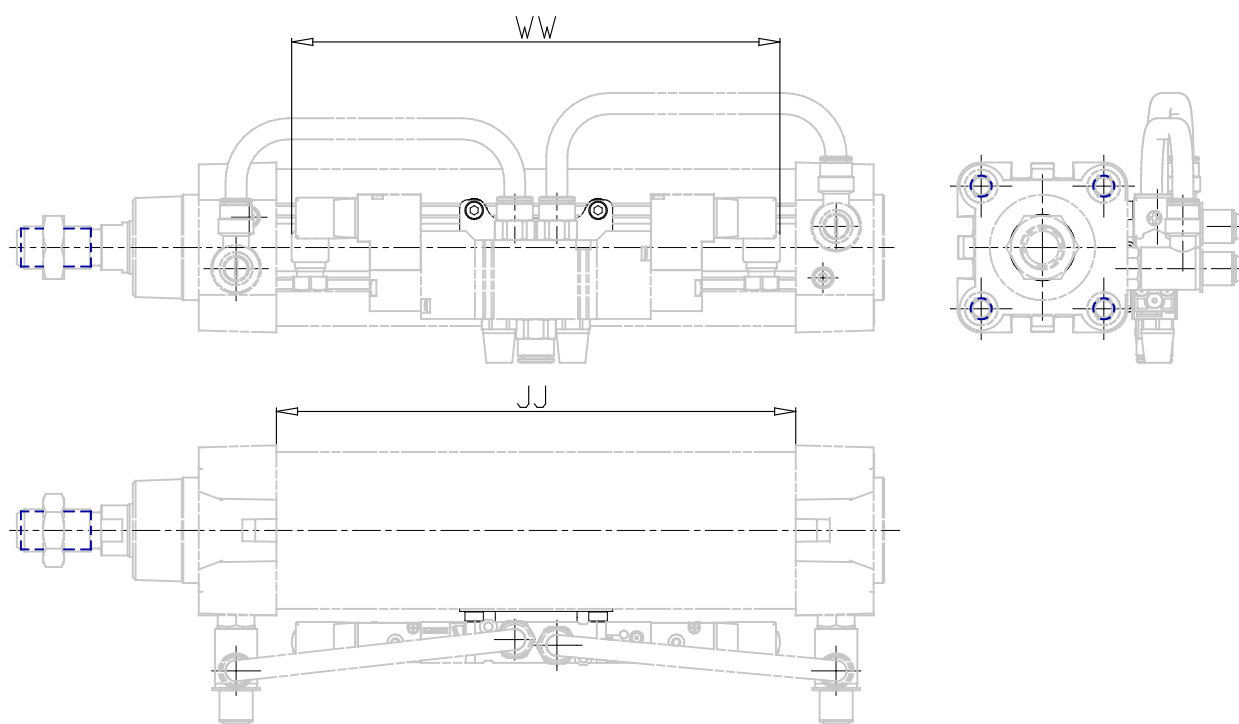

## Mod. PCV - Accesorios de Montaje

Código de producto: PCV-62-K4

Fecha de creación de la hoja de datos: 26/05/26

Consulte el documento más actualizado en [haga clic](#)

### **DATOS TÉCNICOS**

Mod.	PCV-62-K4
------	-----------

### DIMENSIONES

Mod.	PCV-62-K4
------	-----------