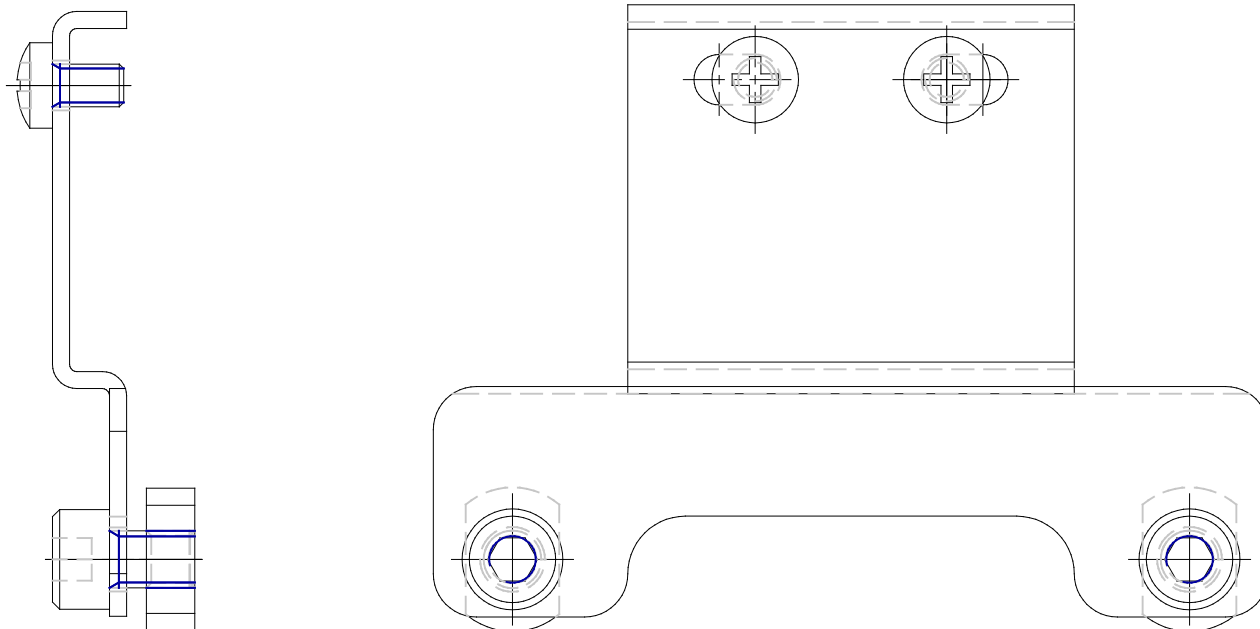

## Mod. PCV - Accesorios de Montaje

Código de producto: PCV-62-KEN

Fecha de creación de la hoja de datos: 26/05/26

Consulte el documento más actualizado en [haga clic](#)

### **DIMENSIONES**

Mod.	PCV-62-KEN
------	------------