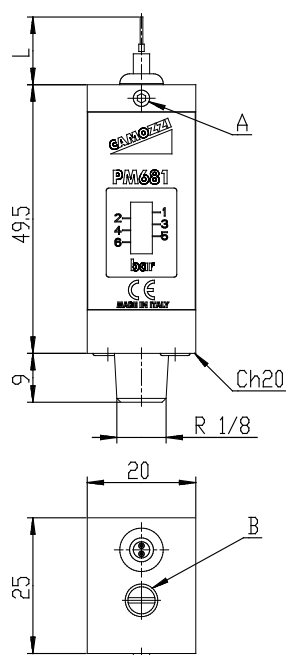

Presostatos con escala de calibración visual - Serie PM681-...

Código de producto: PM681-1

Fecha de creación de la hoja de datos: 26/05/26

Consulte el documento más actualizado en [haga clic](#)

DATOS TÉCNICOS

Mod.	PM681-1
------	---------

Presostatos con escala de calibración visual - Serie PM681-...

Código de producto: PM681-1

A= GRANDI DI BLOCCAGGIO TARATURA
B= GRANDI DI REGOLAZIONE

DIMENSIONES

L (m)	1 m
Máx tensión conmutable	48 V
Máx corr. conmutable	0,5 A
Máx pot. conmutable	10 W
Máx temperat. flujo	60° C
Presión Máx	20 bar
Campo de regulación	1÷6 bar
Peso (g)	95 g