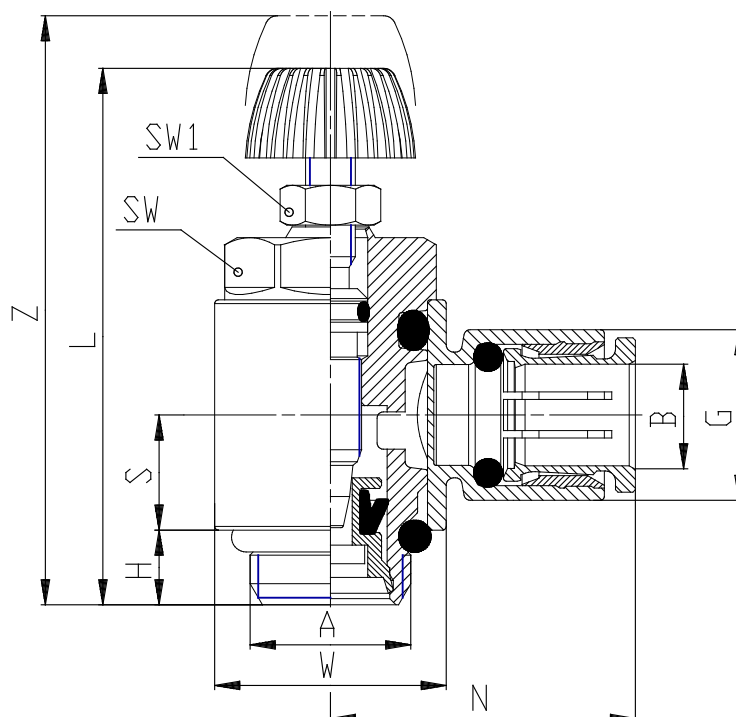

## Válvulas - Serie PMVU

Código de producto: PMVU 704-1/8-6

Fecha de creación de la hoja de datos: 26/05/26

Consulte el documento más actualizado en [haga clic](#)

### **DATOS TÉCNICOS**

Mod.	PMVU 704-1/8-6
------	----------------

## Válvulas - Serie PMVU

Código de producto: PMVU 704-1/8-6

### DIMENSIONES

<b>A</b>	G1/8
<b>B (mm)</b>	6
<b>G (mm)</b>	11.6
<b>H (mm)</b>	5.0
<b>L (mm)</b>	36.5
<b>N (mm)</b>	21.0
<b>S (mm)</b>	7.75
<b>W (mm)</b>	14.0
<b>SW (mm)</b>	12
<b>SW1 (mm)</b>	7
<b>Z (mm)</b>	42.5