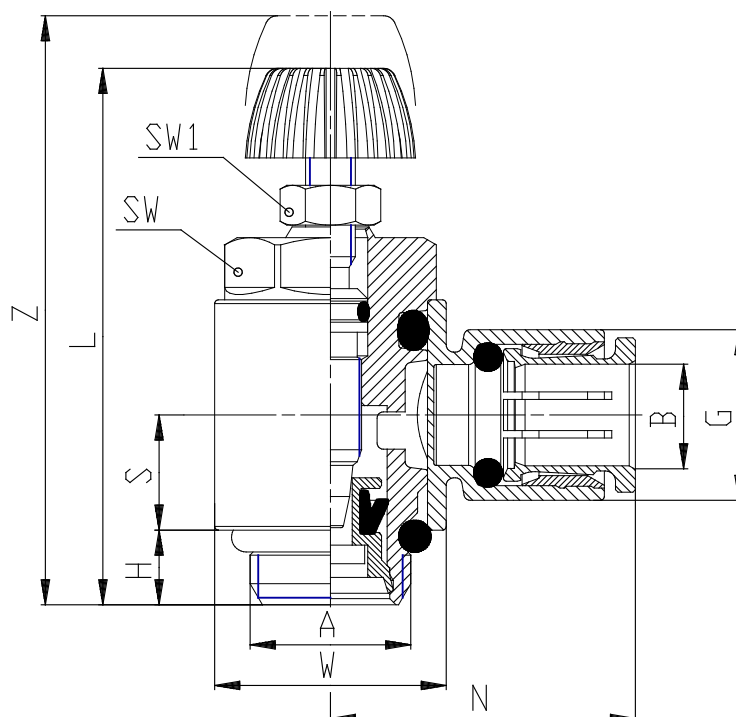

Válvulas - Serie PMVU

Código de producto: PMVU 706-1/4-6

Fecha de creación de la hoja de datos: 26/05/26

Consulte el documento más actualizado en [haga clic](#)

DATOS TÉCNICOS

Mod.	PMVU 706-1/4-6
------	----------------

Válvulas - Serie PMVU

Código de producto: PMVU 706-1/4-6

DIMENSIONES

A	G1/4
B (mm)	6
G (mm)	13.9
H (mm)	6.0
L (mm)	42.0
N (mm)	24.5
S (mm)	9.25
W (mm)	18.5
SW (mm)	15
SW1 (mm)	7
Z (mm)	48.0