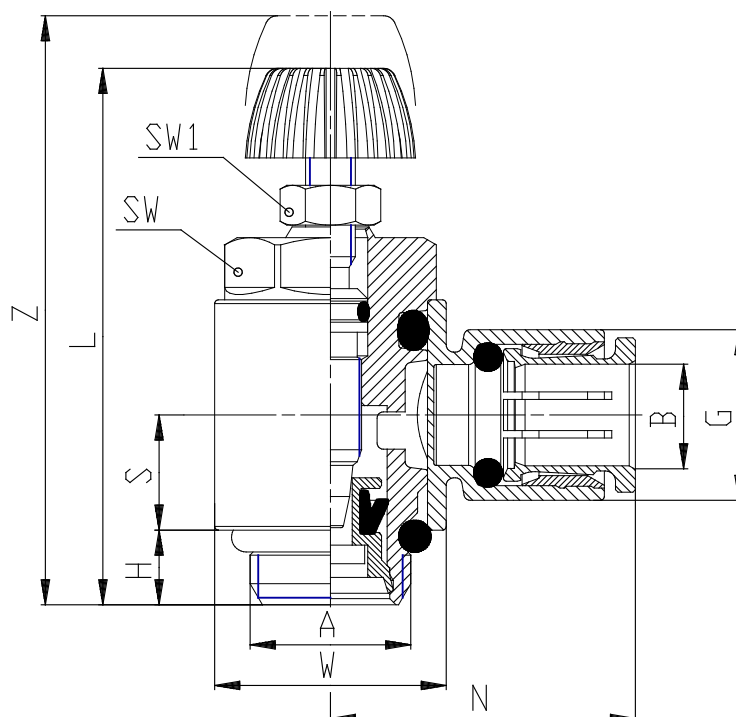

Válvulas - Serie PMVU

Código de producto: PMVU 706-1/4-8

Fecha de creación de la hoja de datos: 26/05/26

Consulte el documento más actualizado en [haga clic](#)

DATOS TÉCNICOS

Mod.	PMVU 706-1/4-8
------	----------------

Válvulas - Serie PMVU

Código de producto: PMVU 706-1/4-8

DIMENSIONES

A	G1/4
B (mm)	8
G (mm)	13.9
H (mm)	6.0
L (mm)	42.0
N (mm)	24.5
S (mm)	9.25
W (mm)	18.5
SW (mm)	15
SW1 (mm)	7
Z (mm)	48.0