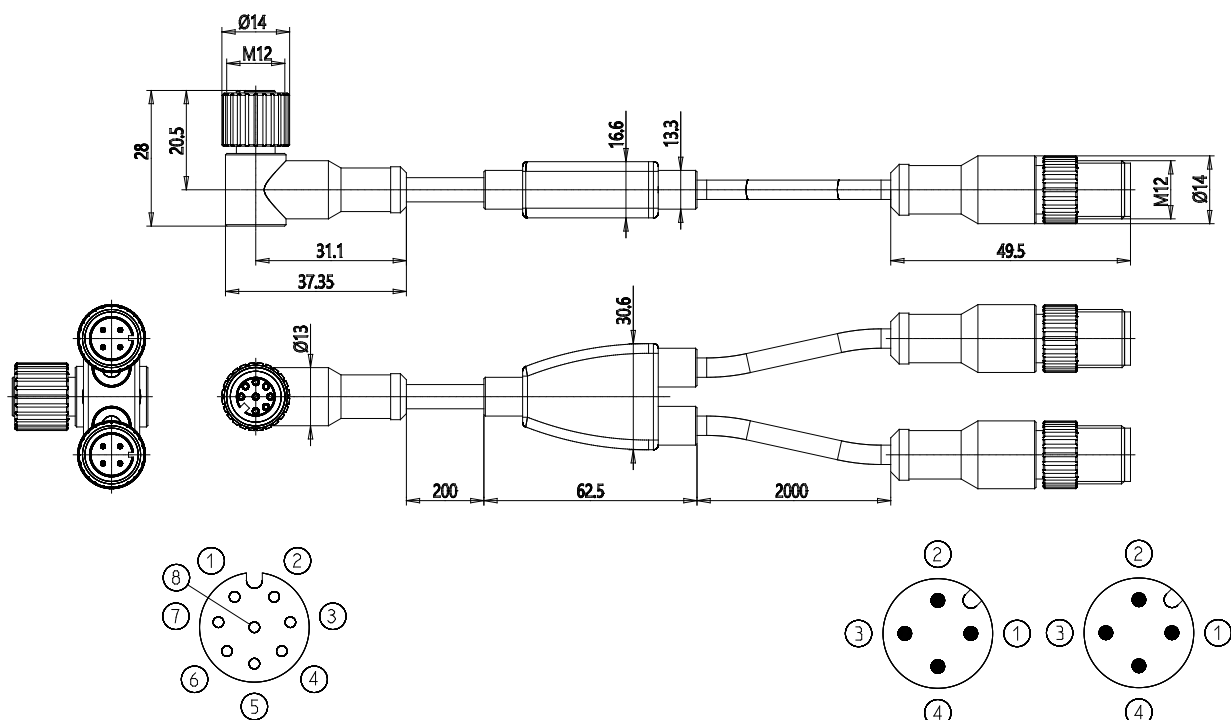

Cable de conexión PRE - CX4 en forma de Y - Serie PRE

Código de producto: PRE-CS-Y-I

Fecha de creación de la hoja de datos: 27/05/26

Consulte el documento más actualizado en [haga clic](#)

DATOS TÉCNICOS

Mod.	PRE-CS-Y-I
------	------------

Cable de conexión PRE - CX4 en forma de Y - Serie PRE

Código de producto: PRE-CS-Y-I

DIMENSIONES

Mod.	PRE-CS-Y-I
------	------------