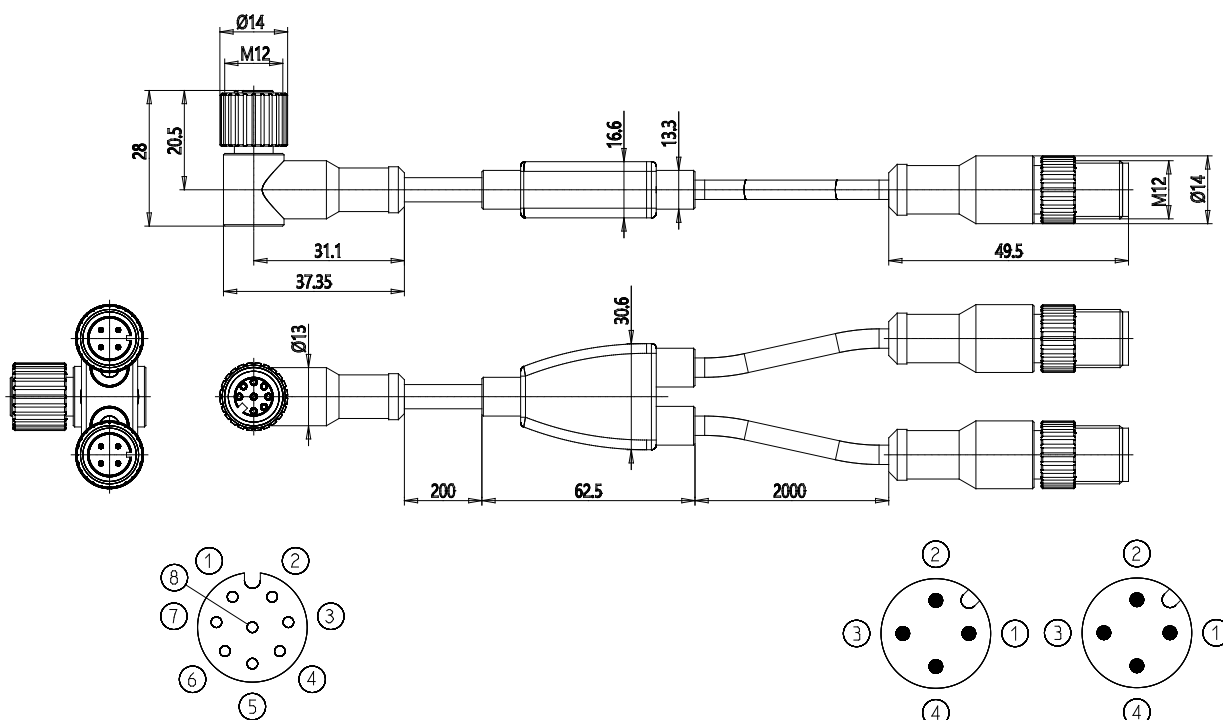

Cable de conexión PRE - CX4 en forma de Y - Serie PRE

Código de producto: PRE-CS-Y-V

Fecha de creación de la hoja de datos: 27/05/26

Consulte el documento más actualizado en [haga clic](#)

DATOS TÉCNICOS

Mod.	PRE-CS-Y-V
------	------------

Cable de conexión PRE - CX4 en forma de Y - Serie PRE

Código de producto: PRE-CS-Y-V

DIMENSIONES

Mod.	PRE-CS-Y-V
------	------------