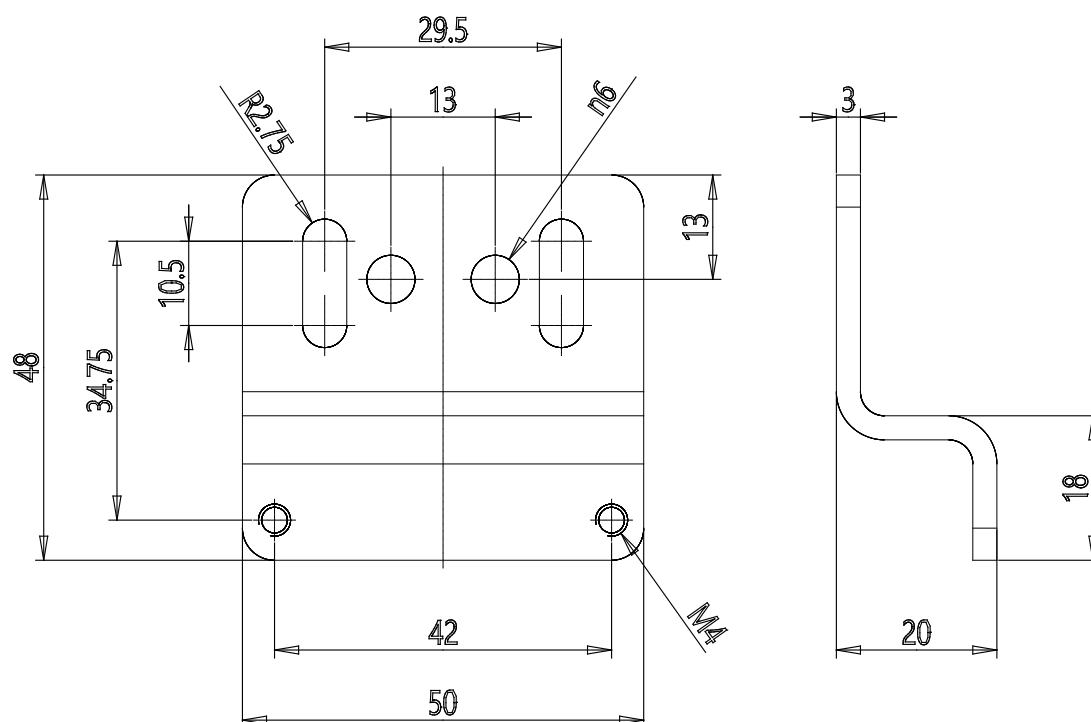

Soporte trasero - Serie PRE

Código de producto: PRE-ST

Fecha de creación de la hoja de datos: 27/05/26

Consulte el documento más actualizado en [haga clic](#)

DATOS TÉCNICOS

	PRE-ST
--	--------

Soporte trasero - Serie PRE

Código de producto: PRE-ST

DIMENSIONES

	PRE-ST
--	--------