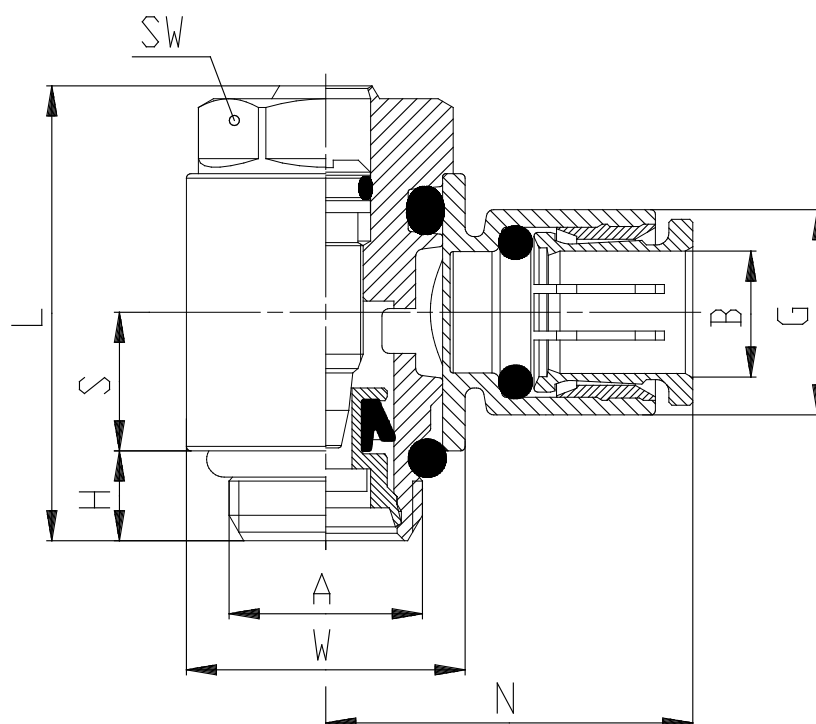

Válvulas - Serie PSCU

Código de producto: PSCU 606-1/4-10

Fecha de creación de la hoja de datos: 26/05/26

Consulte el documento más actualizado en [haga clic](#)

DATOS TÉCNICOS

Mod.	PSCU 606-1/4-10
------	-----------------

Válvulas - Serie PSCU

Código de producto: PSCU 606-1/4-10

DIMENSIONES

	G1/4
(mm)	10
(mm)	16.1
(mm)	6.0
(mm)	30.5
(mm)	27.0
(mm)	9.25
(mm)	18.5
(mm)	15