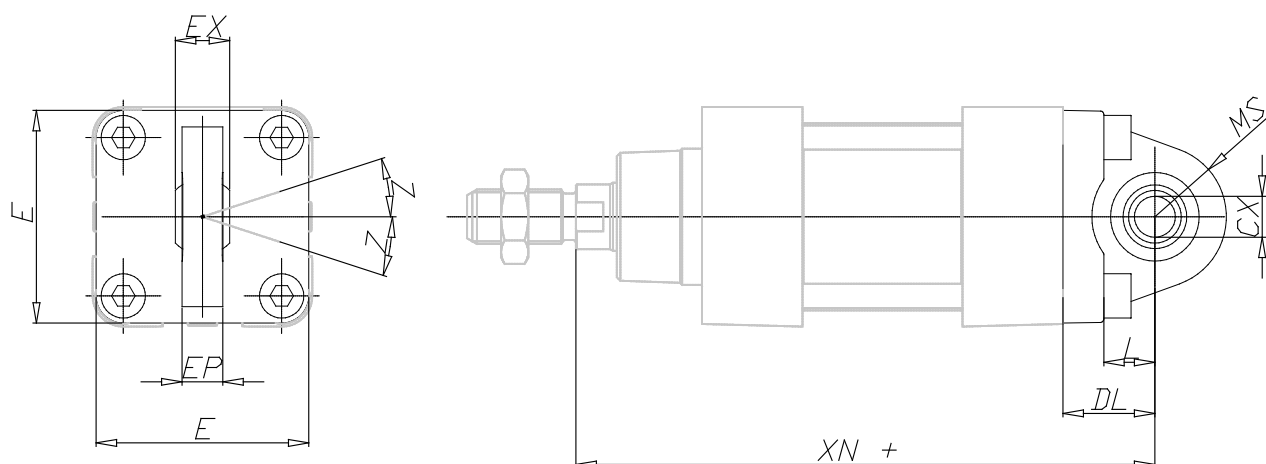

Amarre con charnela y rótula - Mod. R

Código de producto: R-41-100

Fecha de creación de la hoja de datos: 26/05/26

Consulte el documento más actualizado en [haga clic](#)

DATOS TÉCNICOS

Mod.	R-41-100
------	----------

Amarre con charnela y rótula - Mod. R

Código de producto: R-41-100

DIMENSIONES

Ø CX (mm)	20
L (mm)	27
DL (mm)	41
XN (mm)	230
MS (mm)	30.0
E (mm)	115.0
EX (mm)	25
EP (mm)	18.0
Z (°)	4
fuerza de torsión	15 Nm