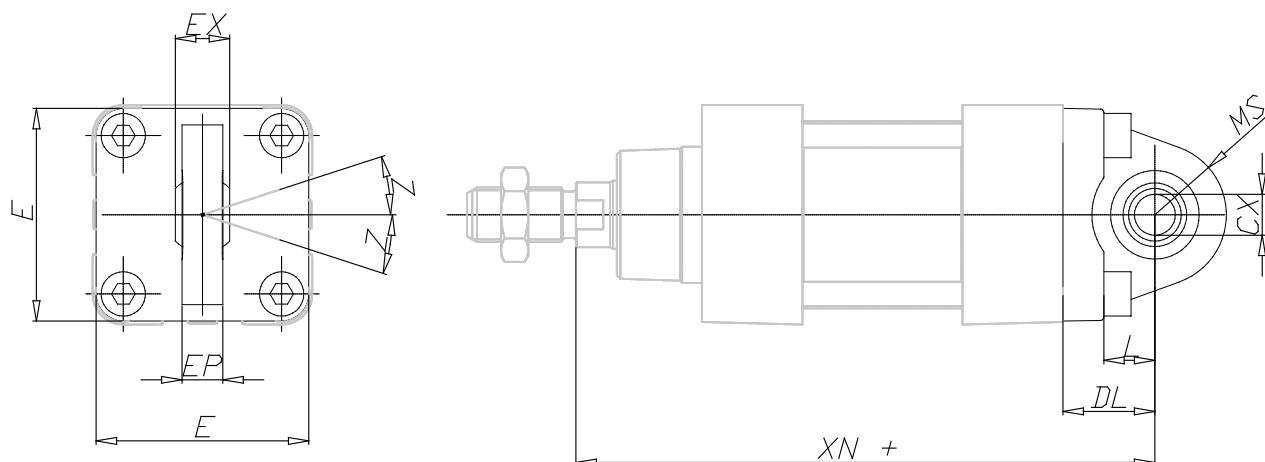

Amarre con charnela y rótula - Mod. R

Código de producto: R-41-63

Fecha de creación de la hoja de datos: 26/05/26

Consulte el documento más actualizado en [haga clic](#)

DATOS TÉCNICOS

Mod.	R-41-63
------	---------

Amarre con charnela y rótula - Mod. R

Código de producto: R-41-63

DIMENSIONES

Ø CX (mm)	16
L (mm)	21
DL (mm)	32
XN (mm)	190
MS (mm)	24.0
E (mm)	75.0
EX (mm)	21
EP (mm)	15.0
Z (°)	4
fuerza de torsión	10 Nm