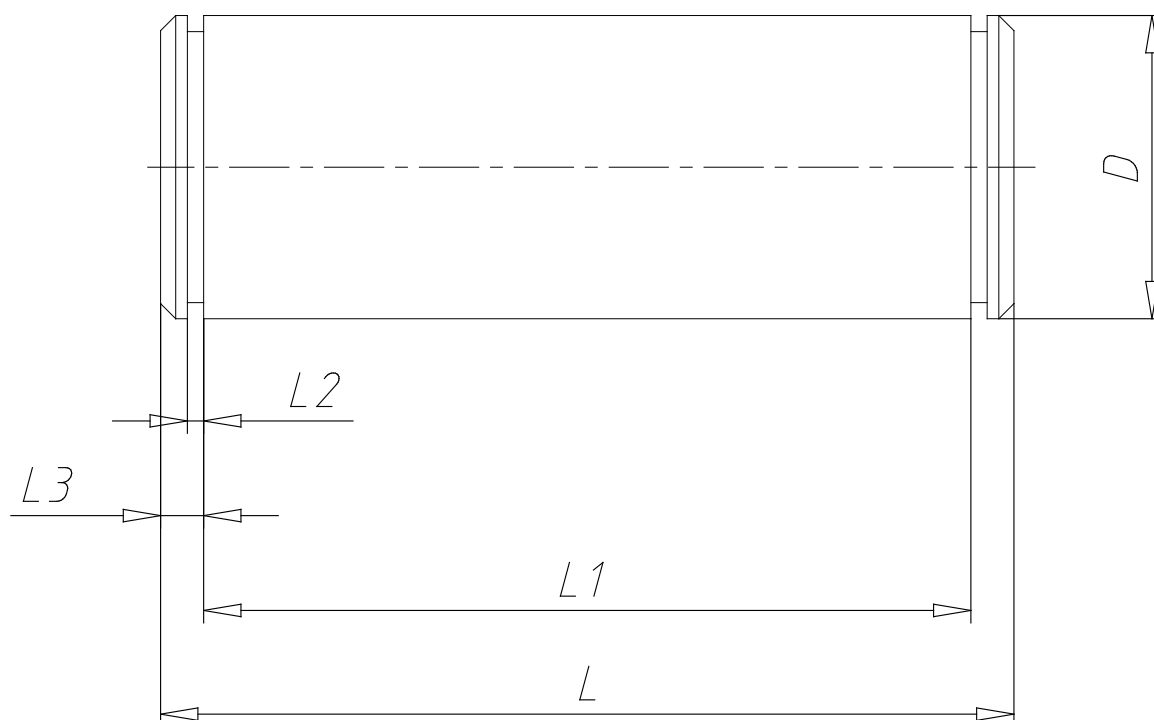

Perno - Mod. S

Código de producto: S-320

Fecha de creación de la hoja de datos: 26/05/26

Consulte el documento más actualizado en [haga clic](#)

DATOS TÉCNICOS

Mod.	S-320
------	-------

Perno - Mod. S

Código de producto: S-320

DIMENSIONES

D (mm)	45
L (mm)	236
L1 (mm)	222.0
L2 (mm)	1.9
L3 (mm)	7.00