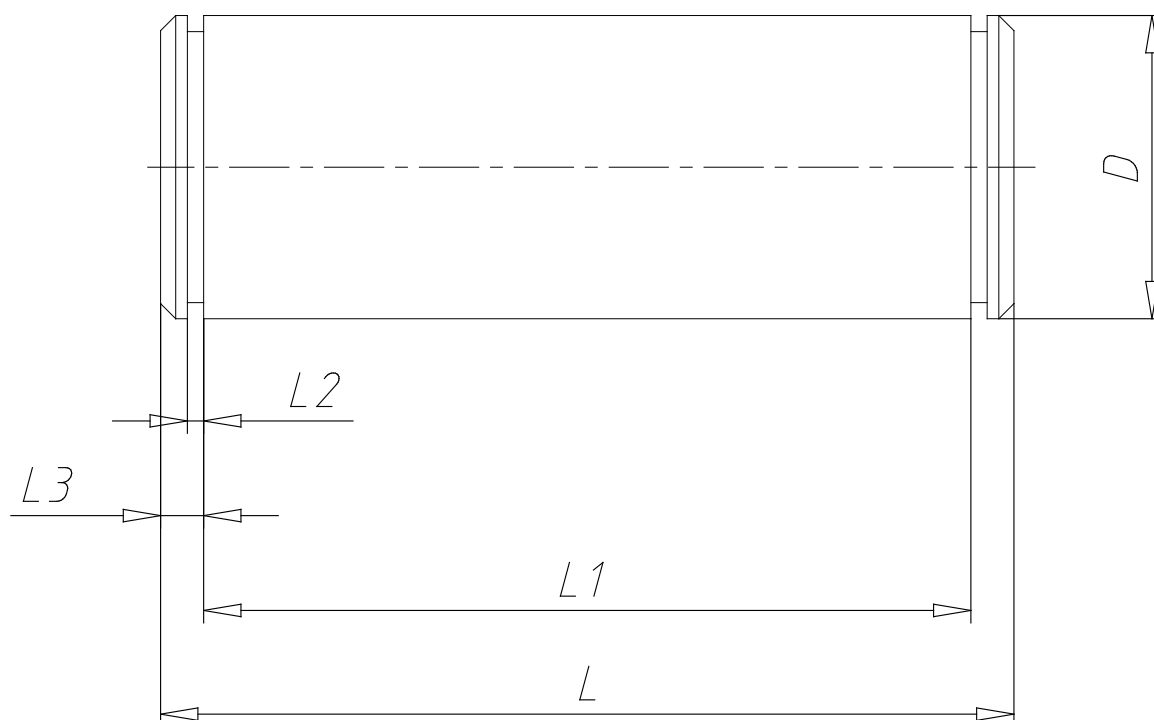

Perno - Mod. S-90

Código de producto: S-90-40

Fecha de creación de la hoja de datos: 27/05/26

Consulte el documento más actualizado en [haga clic](#)

DATOS TÉCNICOS

Mod.	S-90-40
------	---------

Perno - Mod. S-90

Código de producto: S-90-40

DIMENSIONES

D (mm)	12
L (mm)	59.0
L1 (mm)	53
L2 (mm)	1.1
L3 (mm)	3.00