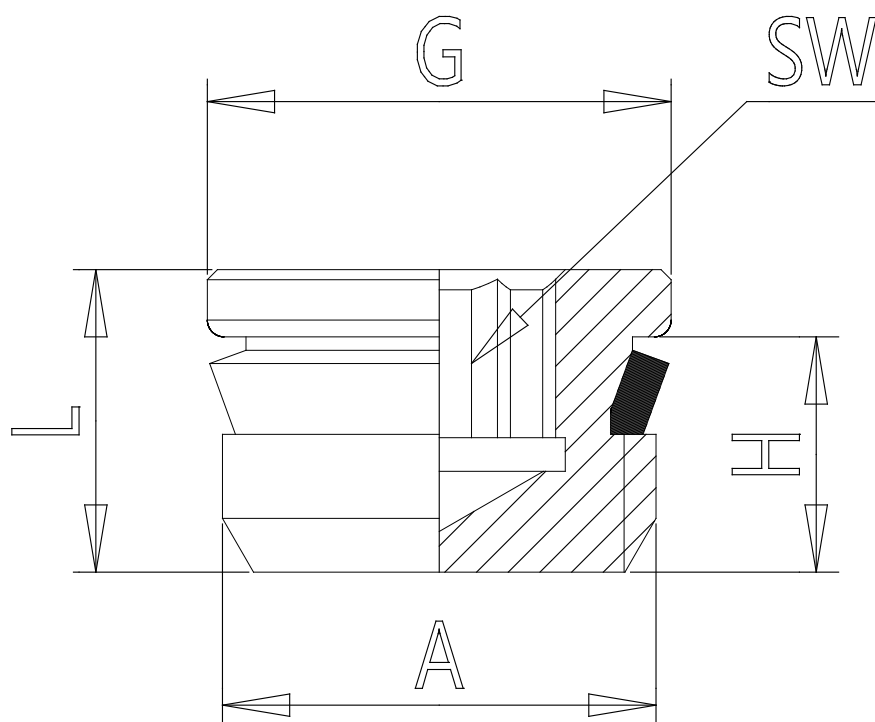

Mod. S2610 - Racores Sprint Serie S2000

Código de producto: S2610 1/2

Fecha de creación de la hoja de datos: 26/05/26

Consulte el documento más actualizado en [haga clic](#)

DATOS TÉCNICOS

Mod.	S2610 1/2
------	-----------

Mod. S2610 - Racores Sprint Serie S2000

Código de producto: S2610 1/2

DIMENSIONES

A	G1/2
G (mm)	21.8
H (mm)	9
L (mm)	11.0
SW (mm)	10
Peso (g)	21