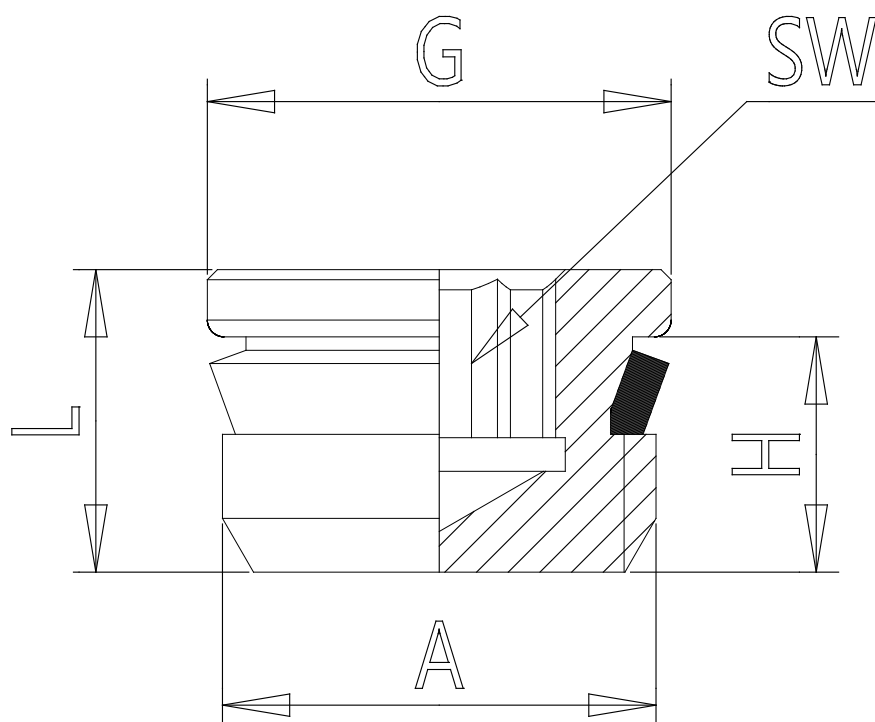

## Mod. S2610 - Racores Sprint Serie S2000

Código de producto: S2610 1/8

Fecha de creación de la hoja de datos: 26/05/26

Consulte el documento más actualizado en [haga clic](#)

### **DATOS TÉCNICOS**

Mod.	S2610 1/8
------	-----------

## Mod. S2610 - Racores Sprint Serie S2000

Código de producto: S2610 1/8

### DIMENSIONES

<b>A</b>	G1/8
<b>G (mm)</b>	10.7
<b>H (mm)</b>	5.5
<b>L (mm)</b>	7.5
<b>SW (mm)</b>	4
<b>Peso (g)</b>	3