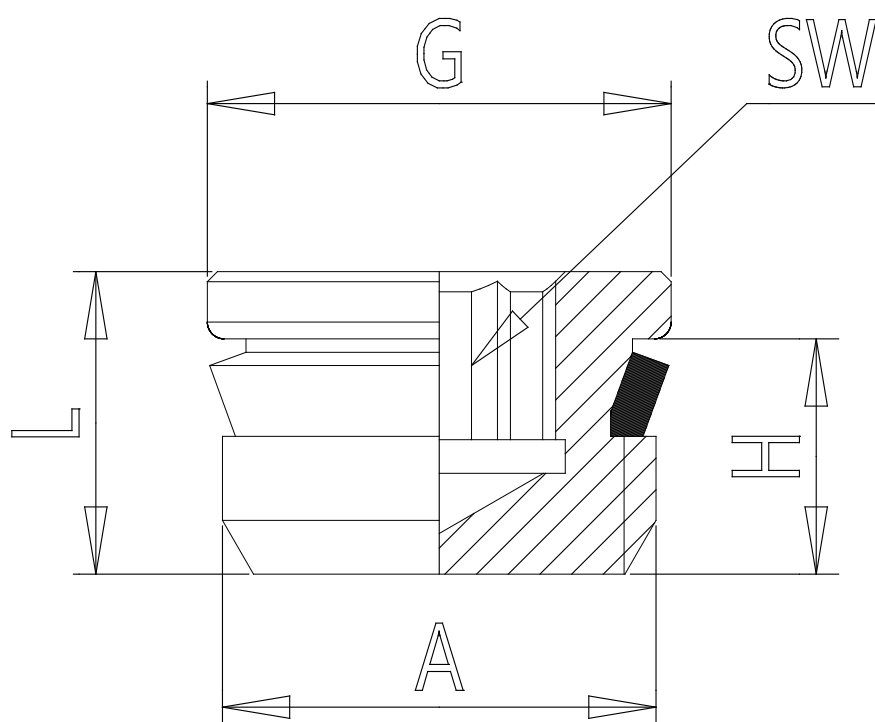

## Mod. S2610 - Racores Sprint Serie S2000

Código de producto: S2610 3/8

Fecha de creación de la hoja de datos: 26/05/26

Consulte el documento más actualizado en [haga clic](#)

### **DATOS TÉCNICOS**

Mod.	S2610 3/8
------	-----------

## Mod. S2610 - Racores Sprint Serie S2000

Código de producto: S2610 3/8

### DIMENSIONES

<b>A</b>	G3/8
<b>G (mm)</b>	17.8
<b>H (mm)</b>	8
<b>L (mm)</b>	10.0
<b>SW (mm)</b>	8
<b>Peso (g)</b>	12