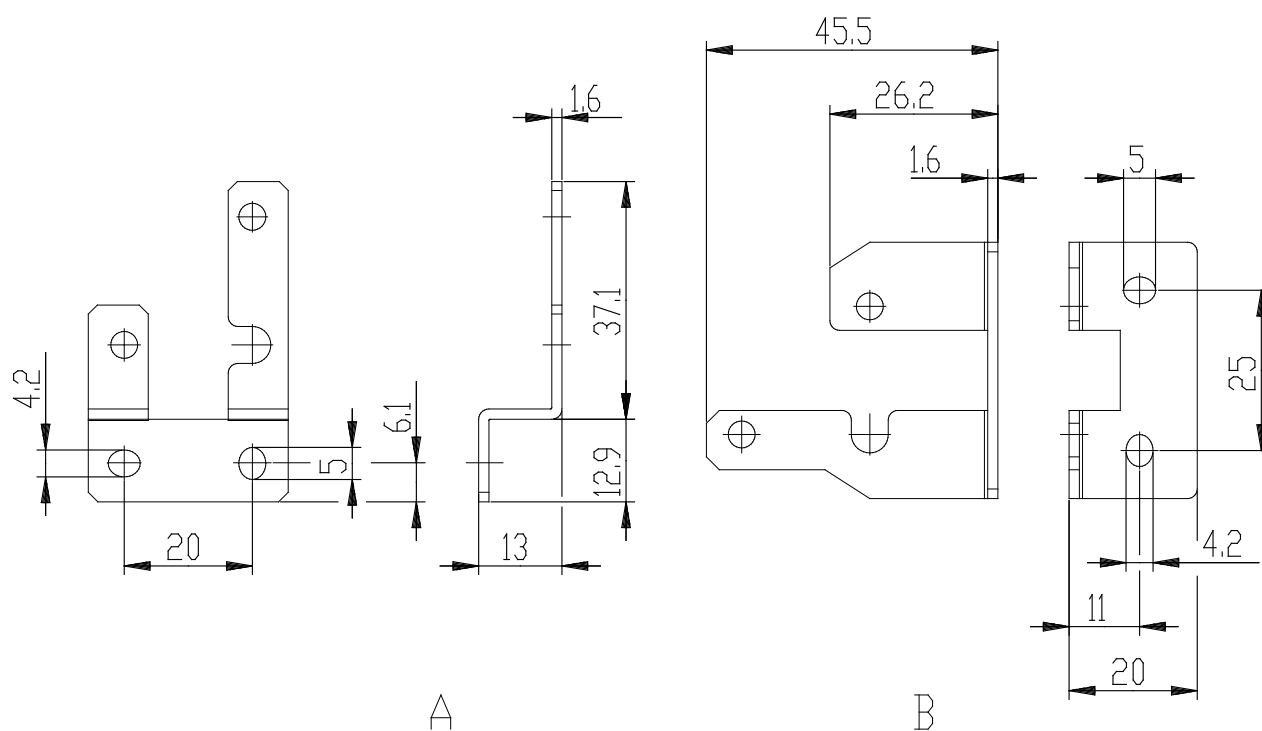

## Elemento de fijación - SWCN-B

Código de producto: SWCN-B

Fecha de creación de la hoja de datos: 26/05/26

Consulte el documento más actualizado en [haga clic](#)

### **DATOS TÉCNICOS**

Mod.	SWCN-B
------	--------

## Elemento de fijación - SWCN-B

Código de producto: SWCN-B

### DIMENSIONES

Mod.	SWCN-B
------	--------