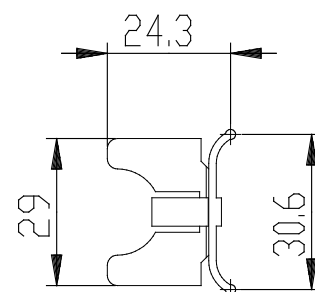

Elemento de fijación - SWCN-F

Código de producto: SWCN-F

Fecha de creación de la hoja de datos: 26/05/26

Consulte el documento más actualizado en [haga clic](#)

DATOS TÉCNICOS

Mod.	SWCN-F
------	--------

Elemento de fijación - SWCN-F

Código de producto: SWCN-F

A

B

DIMENSIONES

Mod.	SWCN-F
------	--------