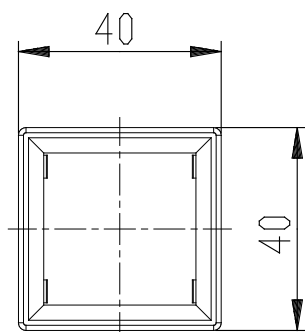

Elemento de fijación - SWCN-F

Código de producto: SWCN-F

Fecha de creación de la hoja de datos: 26/05/26

Consulte el documento más actualizado en [haga clic](#)

DATOS TÉCNICOS

Mod.	SWCN-F
------	--------

Elemento de fijación - SWCN-F

Código de producto: SWCN-F

A

B

DIMENSIONES

Mod.	SWCN-F
------	--------