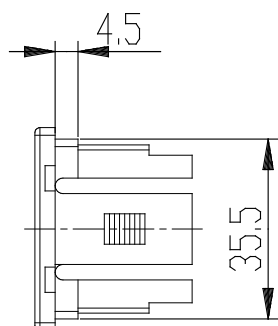

Elemento de fijación - SWCN-F

Código de producto: SWCN-F

Fecha de creación de la hoja de datos: 26/05/26

Consulte el documento más actualizado en [haga clic](#)

DATOS TÉCNICOS

Mod.	SWCN-F
------	--------

Elemento de fijación - SWCN-F

Código de producto: SWCN-F

A

B

DIMENSIONES

Mod.	SWCN-F
------	--------