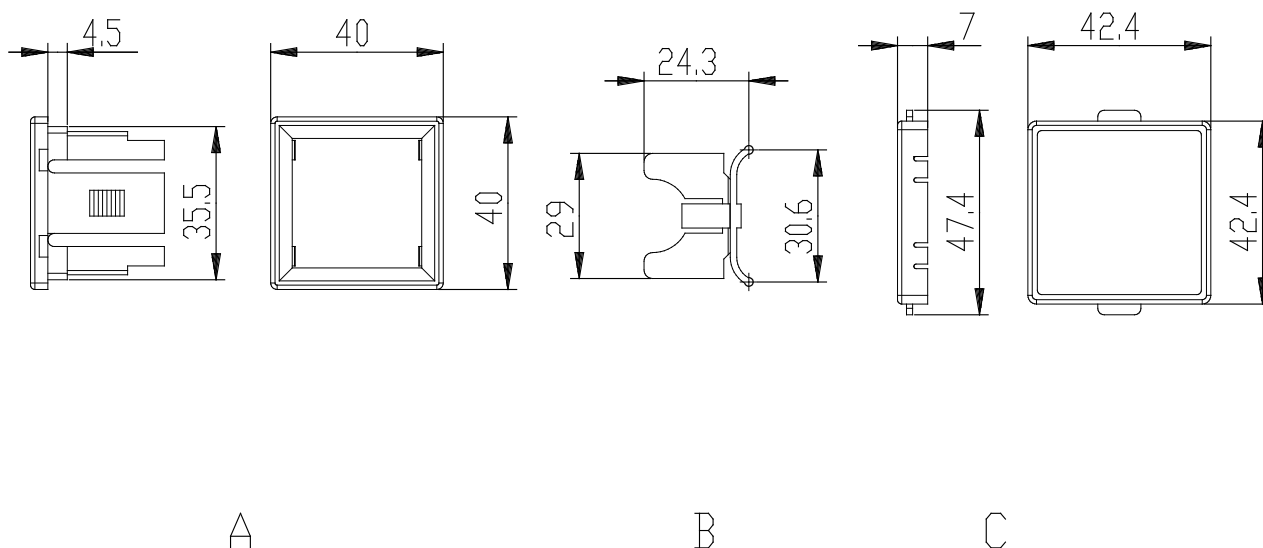

Elemento de fijación - SWCN-FP

Código de producto: SWCN-FP

Fecha de creación de la hoja de datos: 26/05/26

Consulte el documento más actualizado en [haga clic](#)

DATOS TÉCNICOS

Mod.	SWCN-FP
------	---------

Elemento de fijación - SWCN-FP

Código de producto: SWCN-FP

DIMENSIONES

Mod.	SWCN-FP
------	---------