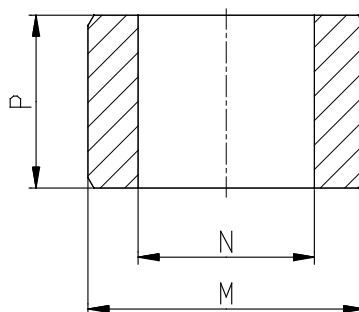

Centrador de camisa - Mod. TR-CG

Código de producto: TR-CG-05

Fecha de creación de la hoja de datos: 27/05/26

Consulte el documento más actualizado en [haga clic](#)

DATOS TÉCNICOS

Mod.	TR-CG-05
------	----------

Centrador de camisa - Mod. TR-CG

Código de producto: TR-CG-05

DIMENSIONES

Ø M (mm)	5
Ø N (mm)	3.1
P (mm)	3.0