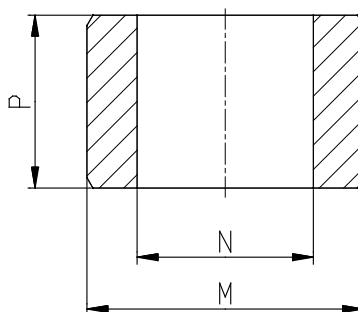

Centrador de camisa - Mod. TR-CG

Código de producto: TR-CG-06

Fecha de creación de la hoja de datos: 27/05/26

Consulte el documento más actualizado en [haga clic](#)

DATOS TÉCNICOS

Mod.	TR-CG-06
------	----------

Centrador de camisa - Mod. TR-CG

Código de producto: TR-CG-06

DIMENSIONES

Ø M (mm)	6
Ø N (mm)	4.1
P (mm)	4.0