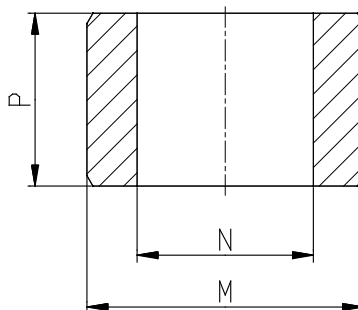

## Centrador de camisa - Mod. TR-CG

Código de producto: TR-CG-08

Fecha de creación de la hoja de datos: 27/05/26

Consulte el documento más actualizado en [haga clic](#)

## Centrador de camisa - Mod. TR-CG

Código de producto: TR-CG-08

### DIMENSIONES

<b>Ø M (mm)</b>	8
<b>Ø N (mm)</b>	5.1
<b>P (mm)</b>	5.0