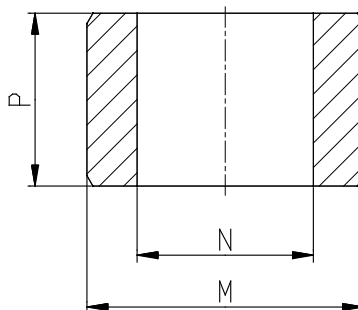

Centrador de camisa - Mod. TR-CG

Código de producto: TR-CG-10

Fecha de creación de la hoja de datos: 27/05/26

Consulte el documento más actualizado en [haga clic](#)

DATOS TÉCNICOS

Mod.	TR-CG-10
------	----------

Centrador de camisa - Mod. TR-CG

Código de producto: TR-CG-10

DIMENSIONES

Ø M (mm)	10
Ø N (mm)	6.1
P (mm)	6.0